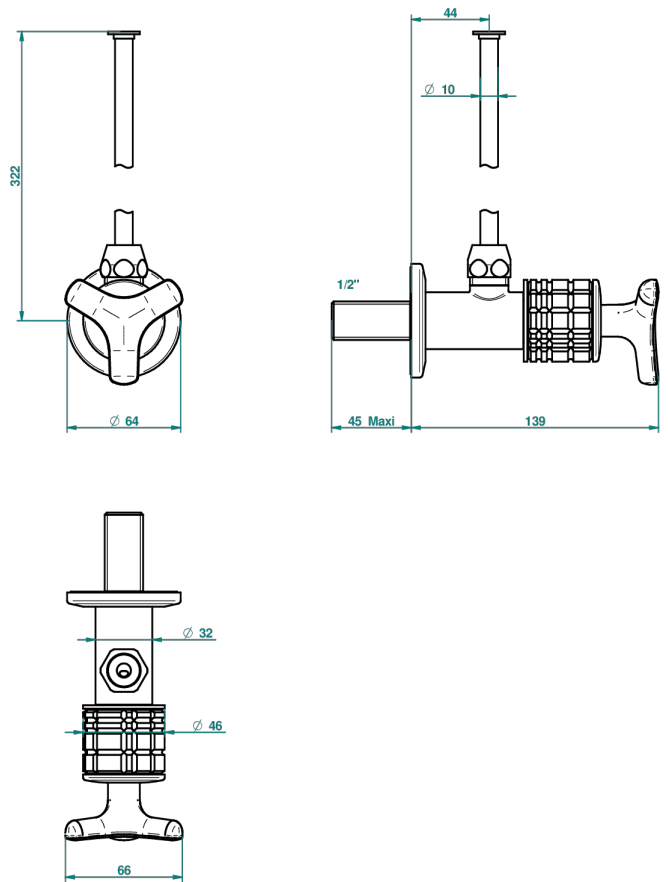

Llave de escuadra 1/2" con tubo de 30 cm con mando de estilo

66049

26/02/2018

CARACTERÍSTICAS

- System Crystal
- Llave de escuadra 1/2" con tubo de 30 cm con mando de estilo

ACABADOS DISPONIBLES

Bronce claro - D01
Cerámica negra mate - D30
Cobre viejo mate - H07
Cromo - A02
Cromo mate - C02
Dorado - F01