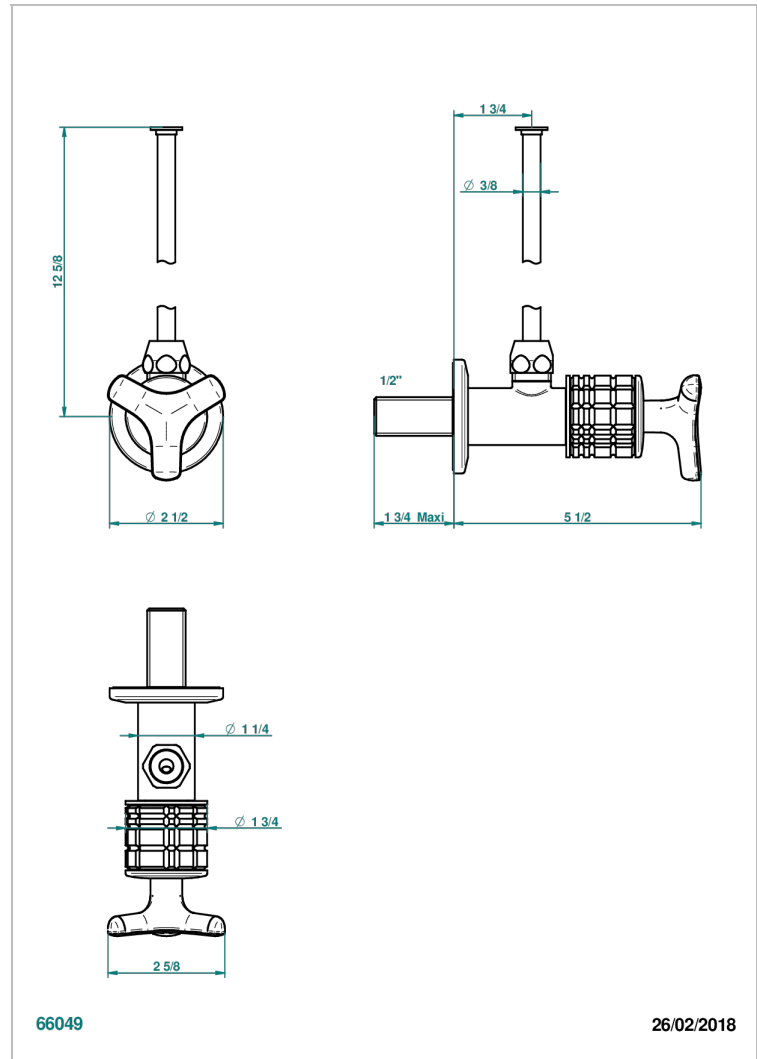

Llave de escuadra 1/2" con tubo de 30 cm con mando de estilo

## CARACTERÍSTICAS

- System Crystal
- Llave de escuadra 1/2" con tubo de 30 cm con mando de estilo