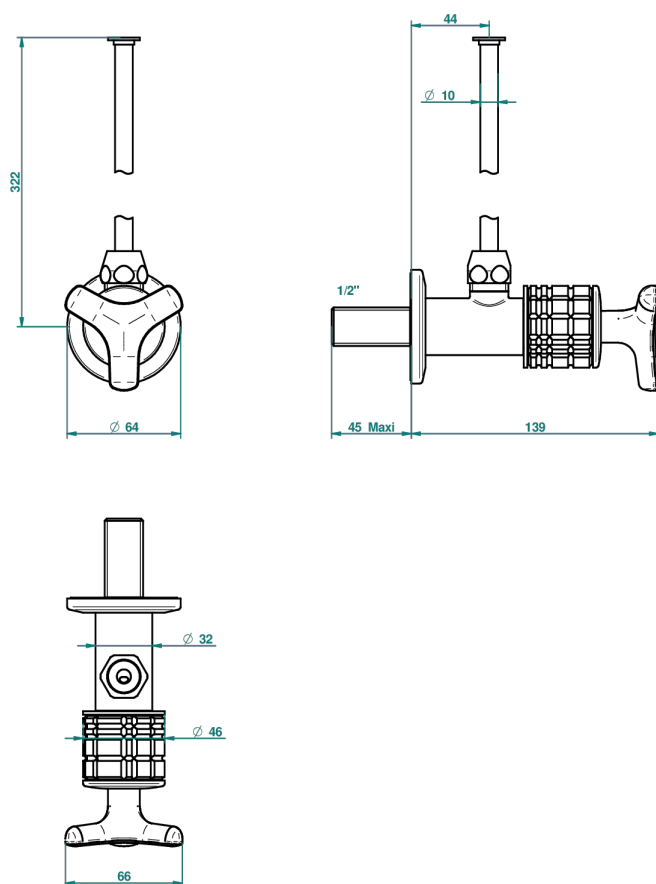

# SYSTEM С ГОВЛИТОМ

G9G-181/S

Кран запорный 1/2" стильный регулируемый с 30 см трубкой

THG<sup>®</sup>  
PARIS

66048

26/02/2018

## ХАРАКТЕРИСТИКИ

- System с говлитом
- Кран запорный 1/2" стильный регулируемый с 30 см трубкой