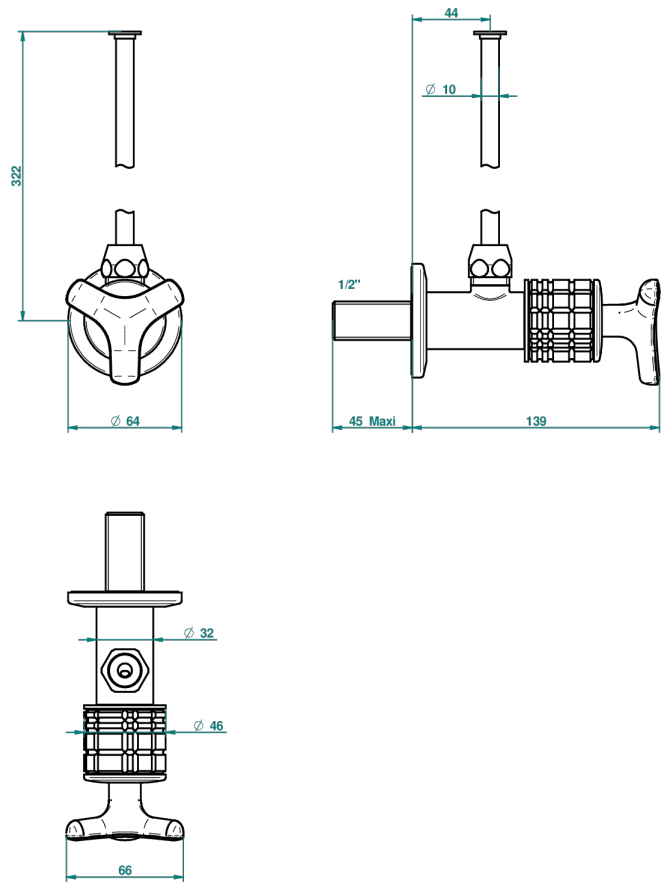

Llave de escuadra 1/2" con tubo de 30 cm con mando de estilo

66048

26/02/2018

## CARACTERÍSTICAS

- System Howlite
- Llave de escuadra 1/2" con tubo de 30 cm con mando de estilo