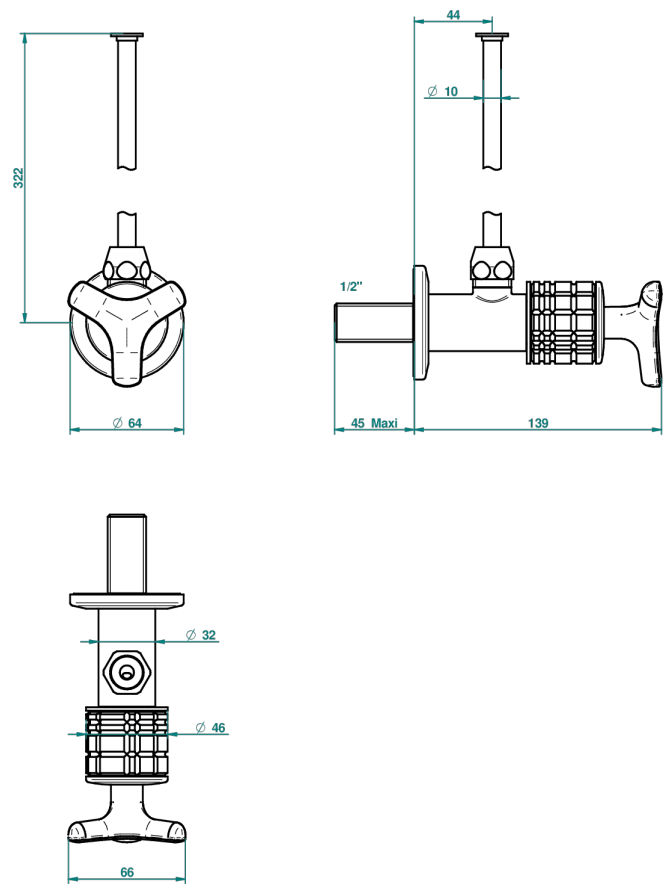

# SYSTEM HOWLITE

G9G-181/S

1/2"可调节龙头，30厘米管道，适应任何风格

THG<sup>®</sup>  
PARIS

66048

26/02/2018

## 特色

- System Howlite
- 1/2"可调节龙头，30厘米管道，适应任何风格