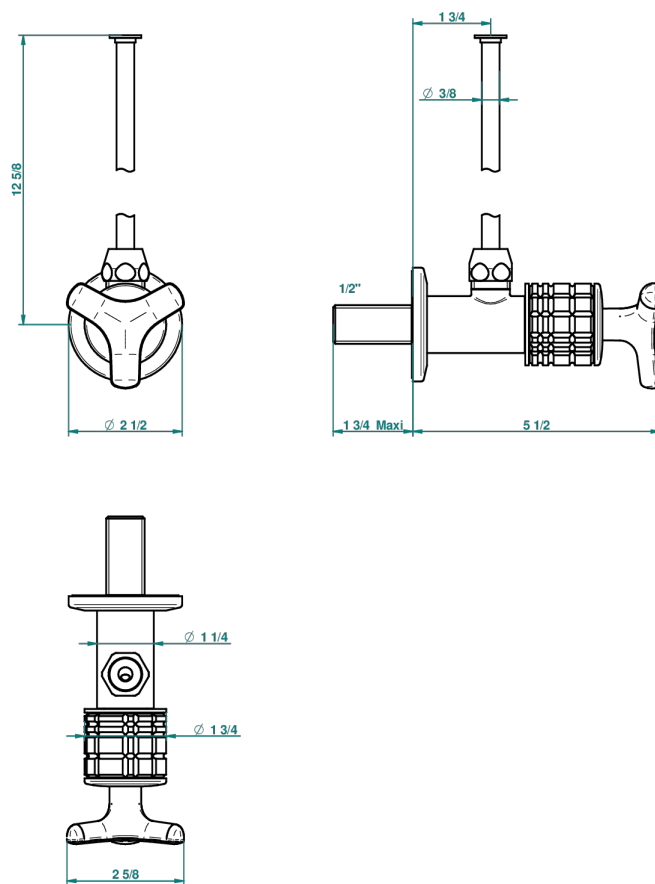

# SYSTEM С ГОВЛИТОМ

G9G-181/S

Кран запорный 1/2" стильный регулируемый с 30 см трубкой

THG<sup>®</sup>  
PARIS

66048

26/02/2018

## ХАРАКТЕРИСТИКИ

- System с говлитом
- Кран запорный 1/2" стильный регулируемый с 30 см трубкой