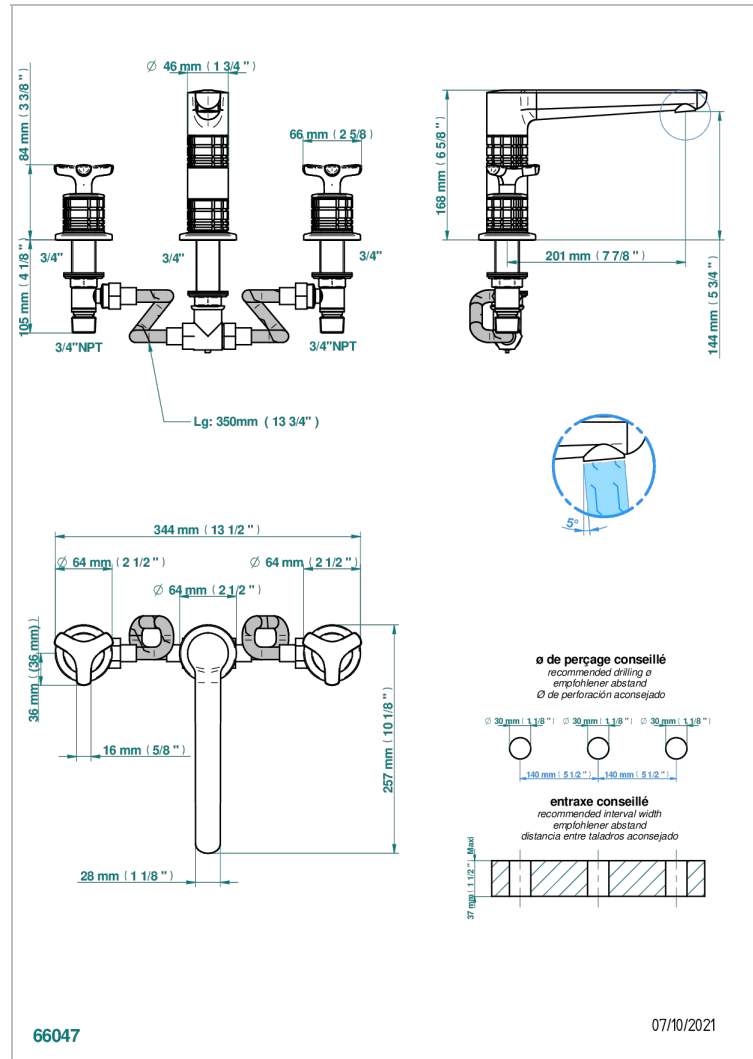

SYSTEM CRYSTAL

G9J-25HUS

THG[®]
PARIS

Mélangeur de bain simple sur gorge avec bec goliath, bec haut - standard américain -

CARACTERÍSTICAS

- System Crystal
- Mélangeur de bain simple sur gorge avec bec goliath, bec haut - standard américain -

Pvd umber - H66
Pvd umber mate - H67