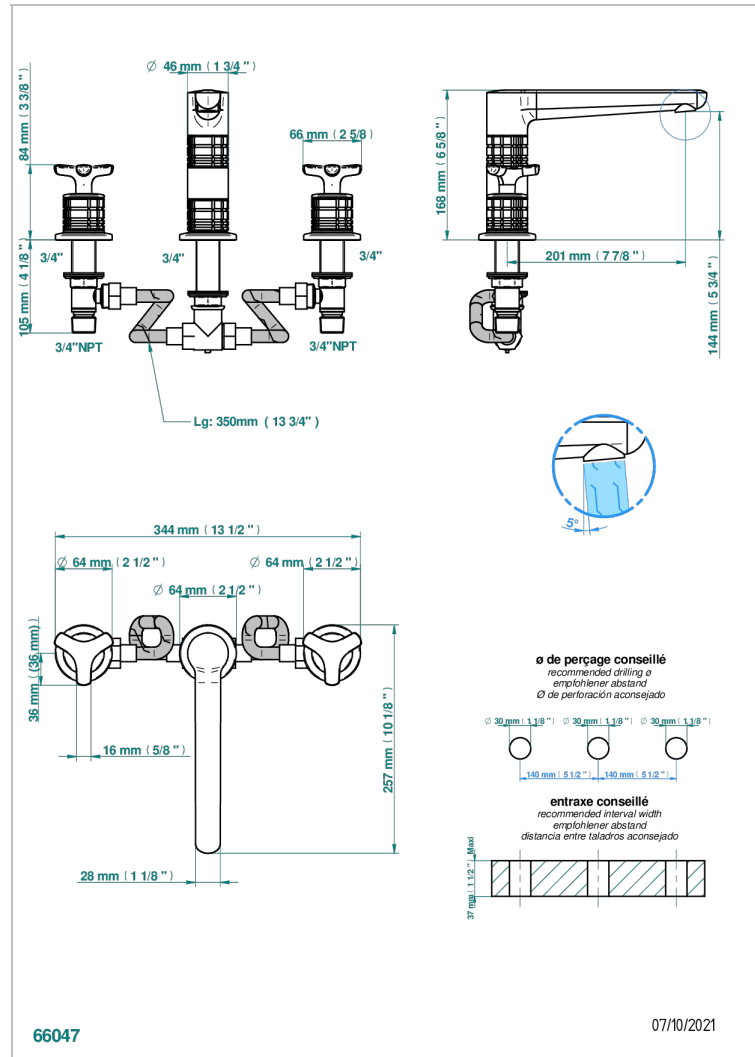

SYSTEM CRISTAL

G9J-25H

Mélangeur de bain simple sur gorge avec bec goliath, bec haut

CARACTÉRISTIQUES

- System Cristal
- Mélangeur de bain simple sur gorge avec bec goliath, bec haut

FINITIONS DISPONIBLES

Bronze clair - D01
Chromé - A02
Chromé mat - C02
Doré brillant - F01
Doré mat - F07
Nickel brillant - B01