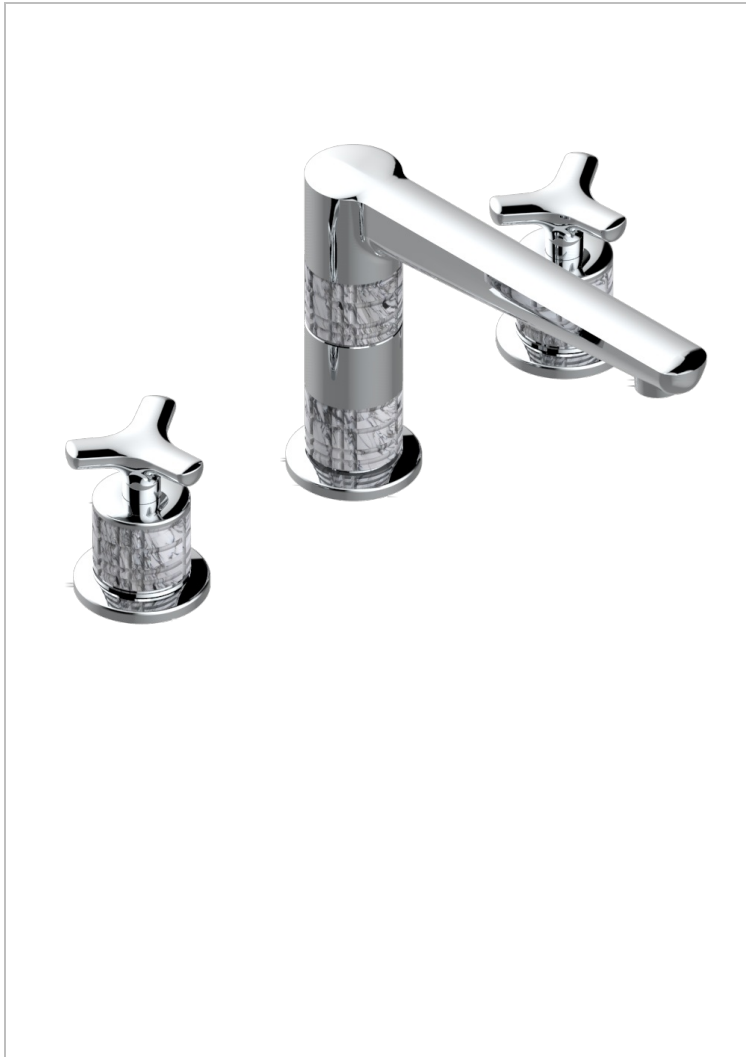

SYSTEM HOWLITE

G9G-25H

Roman tub set with 3/4" valves, high spout

THG[®]
PARIS

CARACTERÍSTICAS

- System Howlite
- Roman tub set with 3/4" valves, high spout

ACABADOS DISPONIBLES

Bronce claro - D01
Cerámica negra mate - D30
Cobre viejo mate - H07
Cromo - A02
Cromo mate - C02
Dorado - F01

Dorado mate - F07
Dorado pálido - F30
Dorado pálido mate (sin barniz) - F31
Níquel - B01
Níquel mate - C01
Níquel viejo - H28

Pvd blush - H62
Pvd blush mate - H60
Pvd color latón - H49
Pvd color latón mate - H50
Pvd color níquel - H55
Pvd color níquel mate - H56