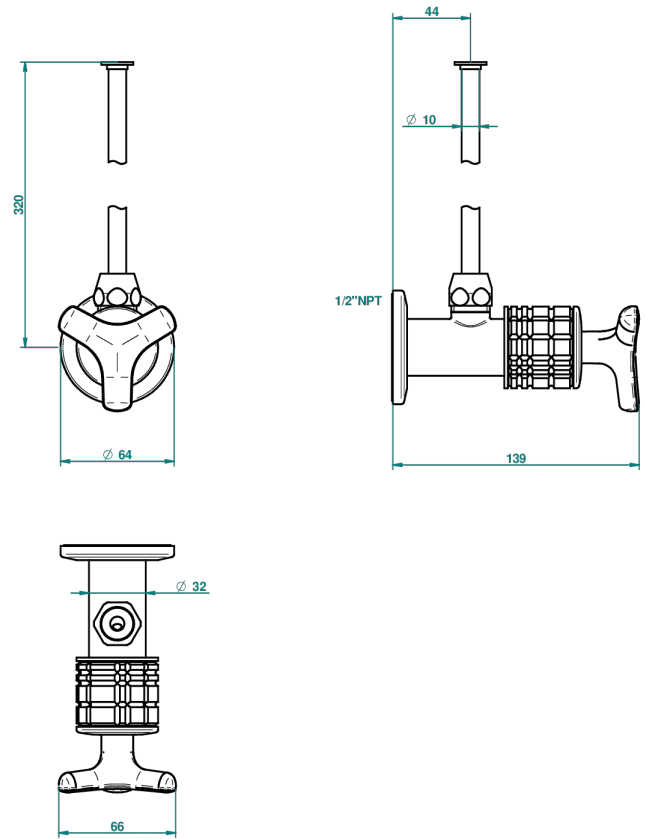

Robinet de réglage jonction femelle avec tube de 50 cm et sachet d'adaptateur, rosace et croisillon de style standard américain pour wc

66044

23/02/2018

CARACTÉRISTIQUES

- System Howlite
- Robinet de réglage jonction femelle avec tube de 50 cm et sachet d'adaptateur, rosace et croisillon de style standard américain pour wc

FINITIONS DISPONIBLES

Bronze clair - D01
Chromé - A02
Chromé mat - C02
Doré brillant - F01
Doré mat - F07
Nickel brillant - B01

Nickel mat - C01
Noir mat céramique - D30
Or pâle - F30
Or pâle mat - F31
Pvd blush - H62
Pvd blush mat - H60

Vieux cuivre rouge mat - H07
Vieux nickel - H28