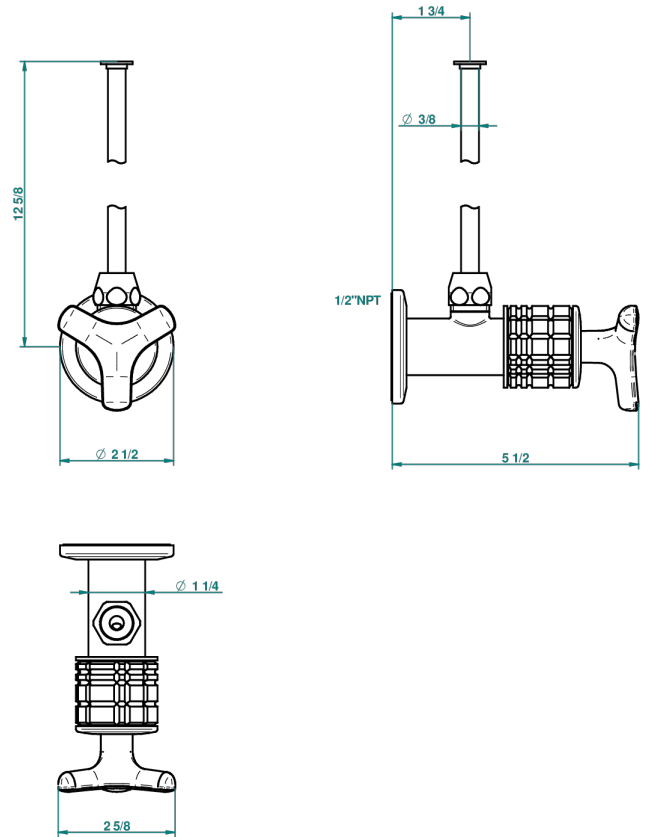

SYSTEM HOWLITE

G9G-181/SWC

THG[®]
PARIS

Robinet de réglage jonction femelle avec tube de 50 cm et sachet d'adaptateur, rosace et croisillon de style standard américain pour wc

66044

23/02/2018

CARACTÉRISTIQUES

- System Howlite
- Robinet de réglage jonction femelle avec tube de 50 cm et sachet d'adaptateur, rosace et croisillon de style standard américain pour wc

FINITIONS DISPONIBLES

Bronze clair - D01
Chromé - A02
Chromé mat - C02
Doré brillant - F01
Doré mat - F07
Nickel brillant - B01