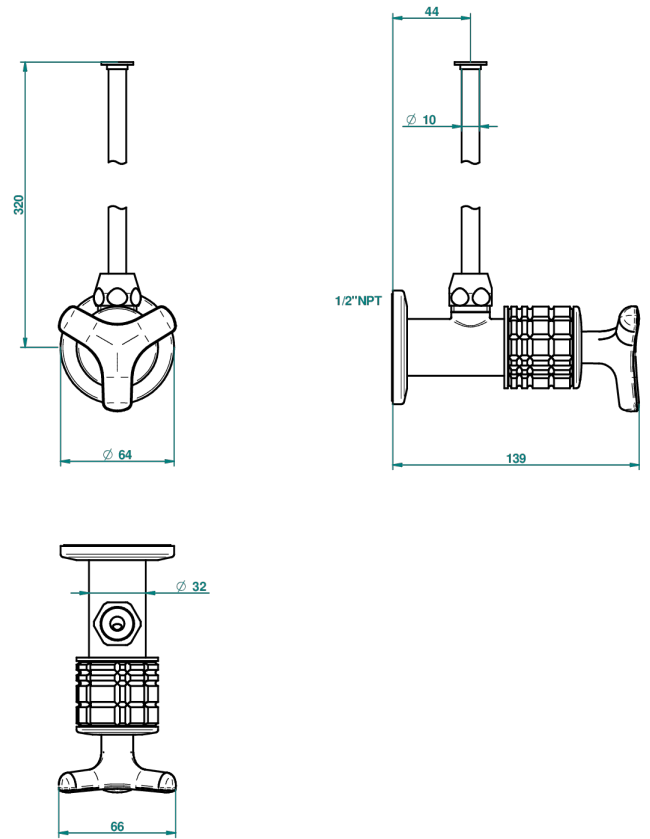

# SYSTEM METAL QUADRILLE

G9E-181/SWC

Robinet de réglage jonction femelle avec tube de 50 cm et sachet d'adaptateur, rosace et croisillon de style standard américain pour wc

THG<sup>®</sup>  
PARIS

66043

23/02/2018

## CARACTÉRISTIQUES

- System Métal Quadrillé
- Robinet de réglage jonction femelle avec tube de 50 cm et sachet d'adaptateur, rosace et croisillon de style standard américain pour wc