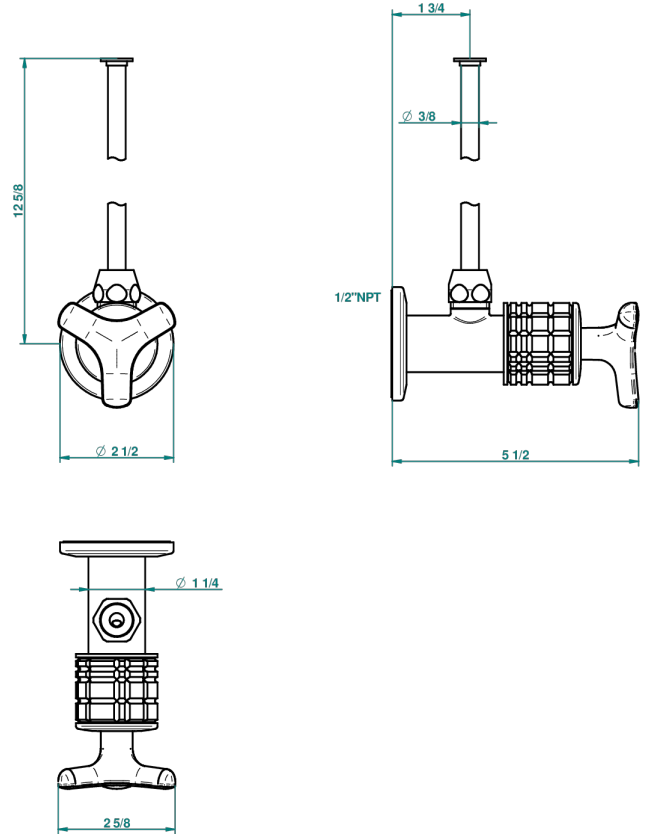

SYSTEM METAL QUADRILLE

G9E-181/SWC

THG[®]
PARIS

Robinet de réglage jonction femelle avec tube de 50 cm et sachet d'adaptateur, rosace et croisillon de style standard américain pour wc

66043

23/02/2018

CARACTÉRISTIQUES

- System Métal Quadrillé
- Robinet de réglage jonction femelle avec tube de 50 cm et sachet d'adaptateur, rosace et croisillon de style standard américain pour wc

FINITIONS DISPONIBLES

Bronze clair - D01
Chromé - A02
Chromé insert doré - GA1
Chromé mat - C02
Doré brillant - F01
Doré mat - F07