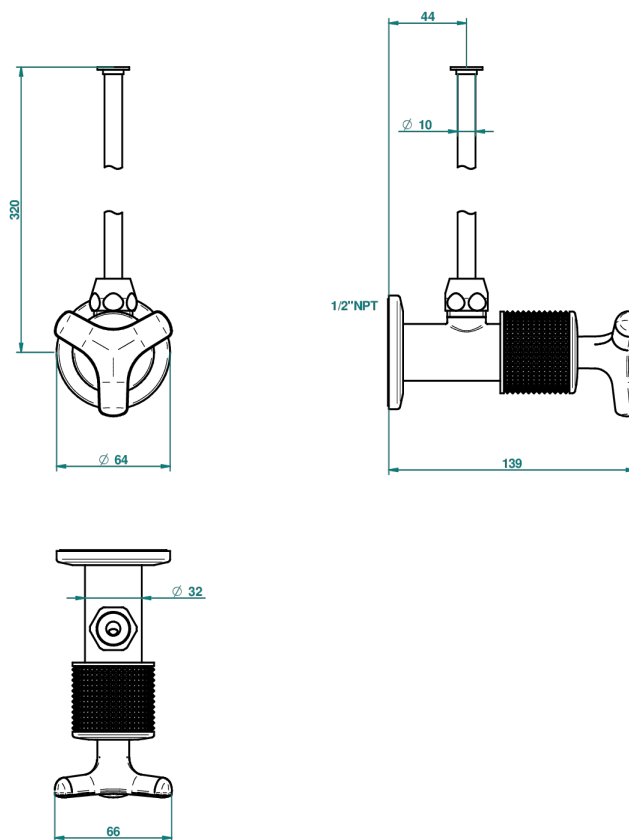

SYSTEM METAL DIAMANT

G9C-181/SWC

THG[®]
PARIS

Robinet de réglage jonction femelle avec tube de 50 cm et sachet d'adaptateur, rosace et croisillon de style standard américain pour wc

66042

23/02/2018

CARACTÉRISTIQUES

- System Métal Diamant
- Robinet de réglage jonction femelle avec tube de 50 cm et sachet d'adaptateur, rosace et croisillon de style standard américain pour wc

FINITIONS DISPONIBLES

Bronze clair - D01
Chromé - A02
Chromé insert doré - GA1
Chromé mat - C02
Doré brillant - F01
Doré mat - F07