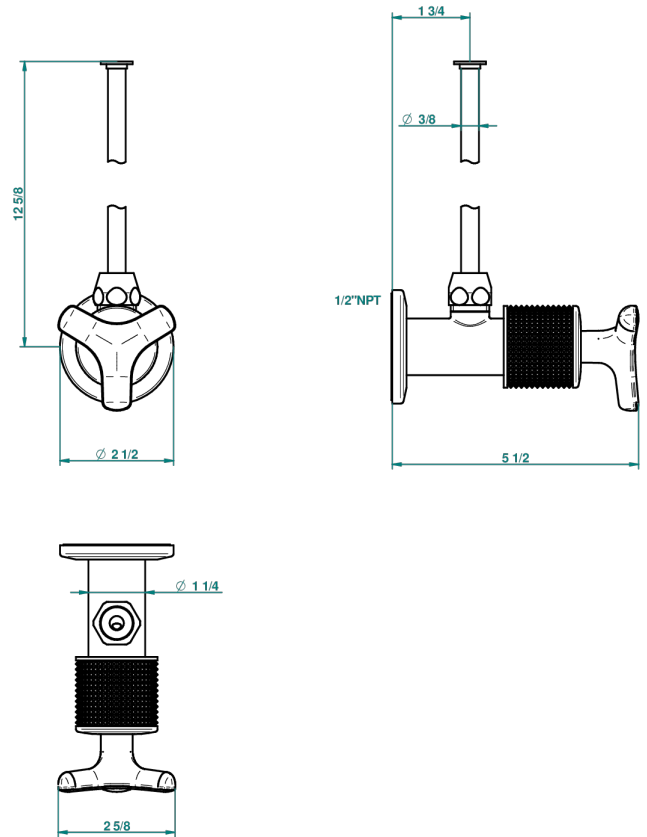

# SYSTEM METAL DIAMANT

G9C-181/SWC

Robinet de réglage jonction femelle avec tube de 50 cm et sachet d'adaptateur, rosace et croisillon de style standard américain pour wc

THG<sup>®</sup>  
PARIS

66042

23/02/2018

## CARACTÉRISTIQUES

- System Métal Diamant
- Robinet de réglage jonction femelle avec tube de 50 cm et sachet d'adaptateur, rosace et croisillon de style standard américain pour wc