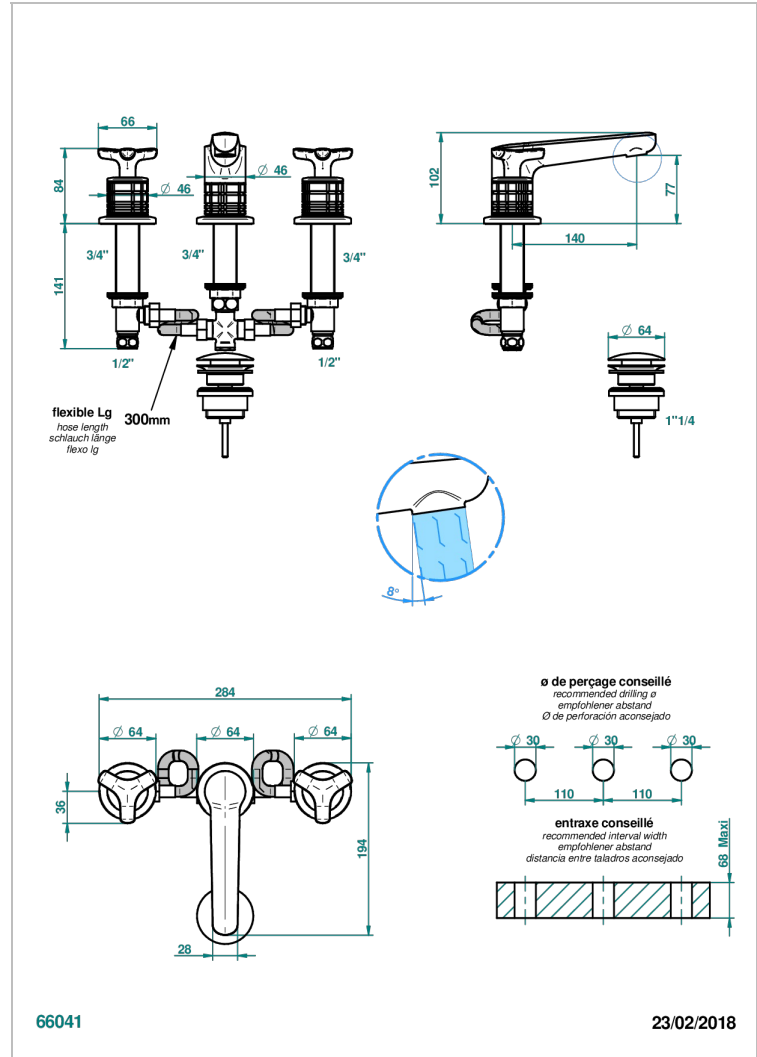

Batería americana de lavabo 1/2"- llaves con cuerpo largo con vaciador

CARACTERÍSTICAS

- ACS : 18ACCLY393
- NF : NF EN 200 - IA - Chrome
- SVGW-SSIGE : 1901-6813

ESTÁNDAR

ACABADOS DISPONIBLES

Bronce claro - D01
Cerámica negra mate - D30
Cobre viejo mate - H07
Cromo - A02
Cromo mate - C02
Dorado - F01