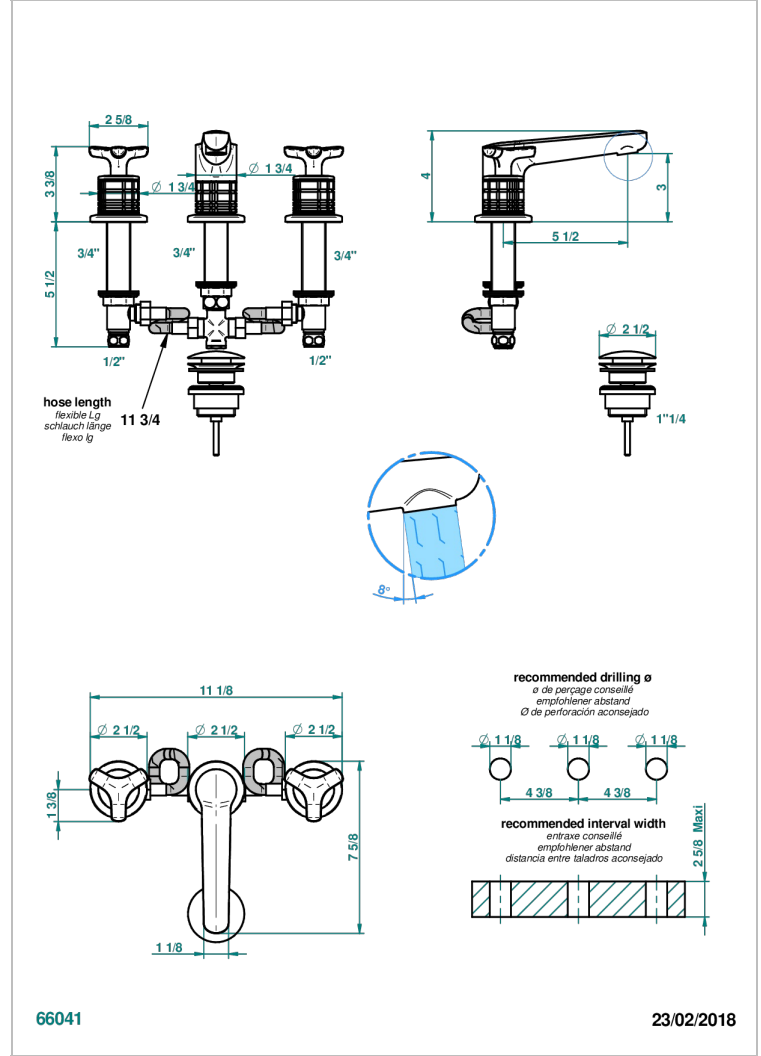

Batería americana de lavabo 1/2"- llaves con cuerpo largo con vaciador

### CARACTERÍSTICAS

- ACS : 18ACCLY393
- NF : NF EN 200 - IA - Chrome
- SVGW-SSIGE : 1901-6813