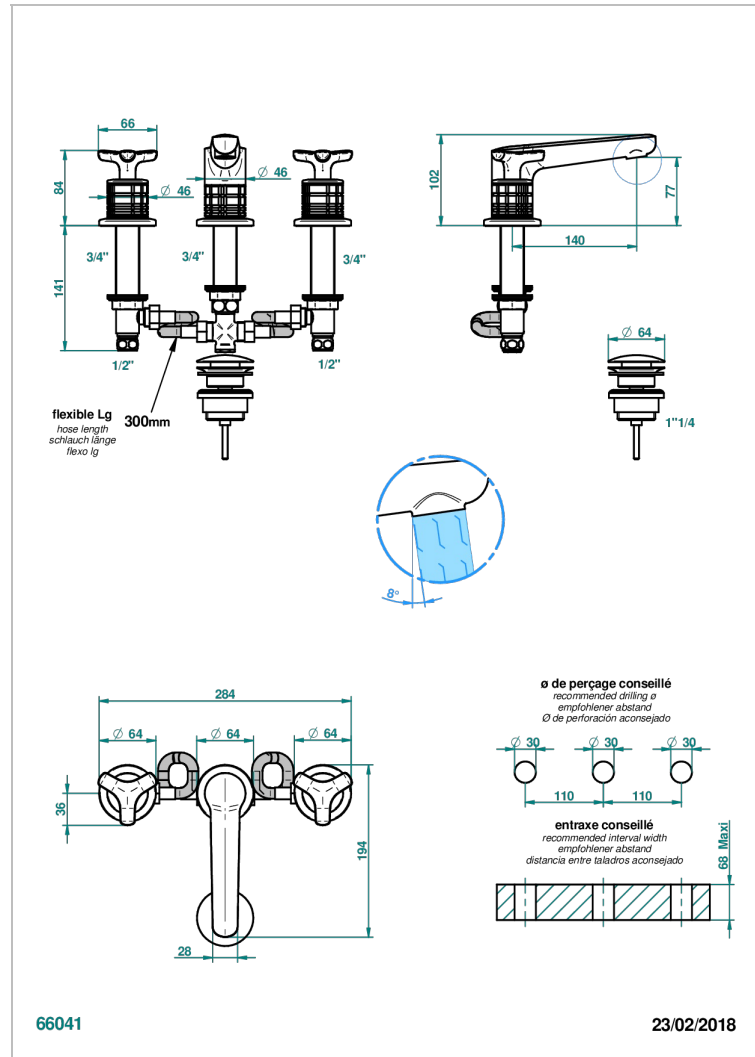

Batería americana de lavabo 1/2"- llaves con cuerpo largo con vaciador

### CARACTERÍSTICAS

- ACS : 18ACCLY393
- NF : NF EN 200 - IA - Chrome
- SVGW-SSIGE : 1901-6813