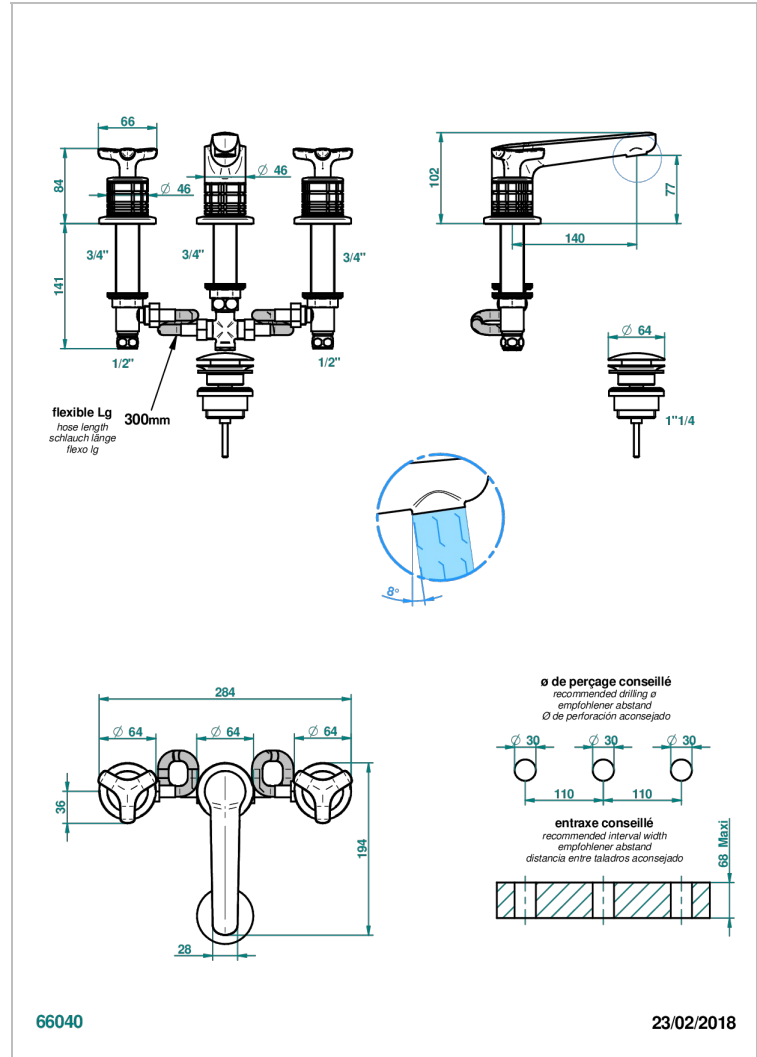

SYSTEM HOWLITE

G9G-151M

3孔台盆龙头, 带下水器, 大理石紧固件

THG[®]
PARIS

特色

- ACS : 18ACCLY393
- NF : NF EN 200 - IA - Chrome
- SVGW-SSIGE : 1901-6813

标准

可选饰面