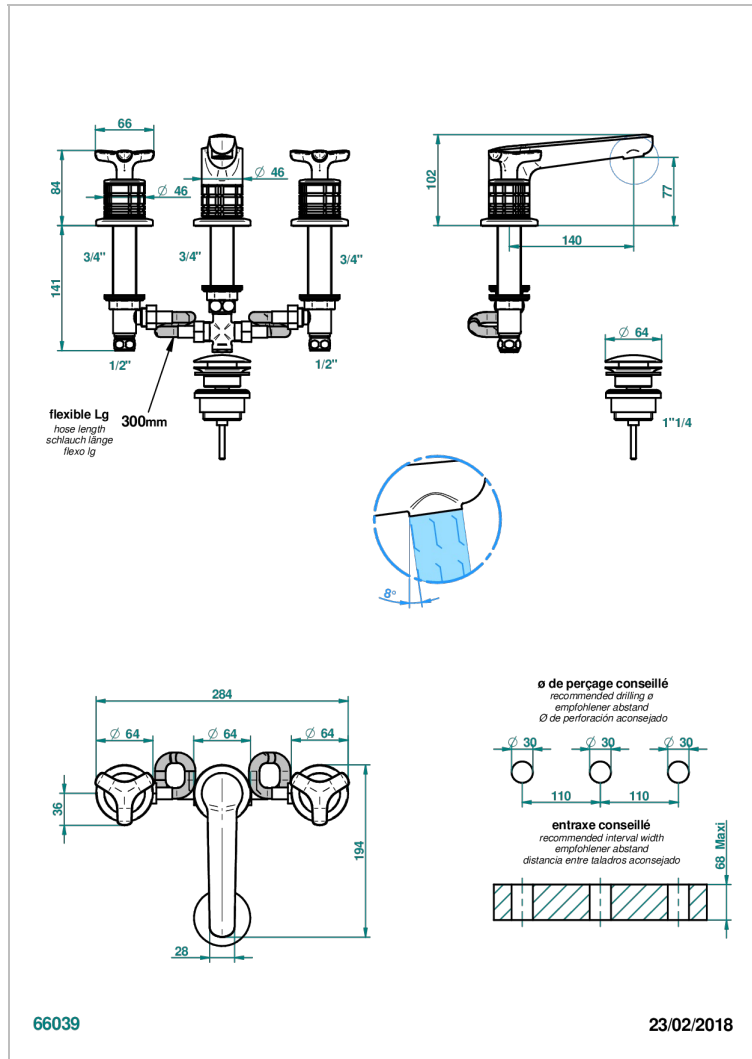

# SYSTEM METAL QUADRILLE

G9E-151M

Mélangeur de lavabo 3 trous avec vidage, pour serrage marbre

THG<sup>®</sup>  
PARIS

## CARACTÉRISTIQUES

- ACS : 18ACCLY393
- NF : NF EN 200 - IA - Chrome
- SVGW-SSIGE : 1901-6813