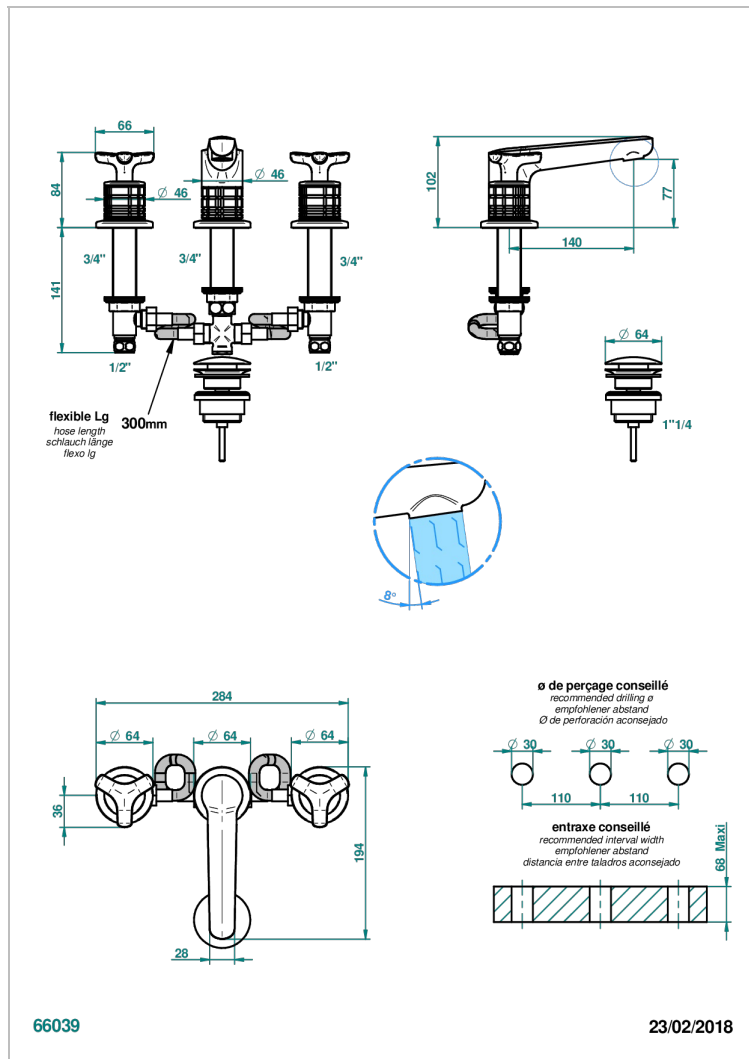

# SYSTEM SQUARED METAL

G9E-151M

THG<sup>®</sup>  
PARIS

Batería americana de lavabo 1/2"- llaves con cuerpo largo con vaciador

## CARACTERÍSTICAS

- ACS : 18ACCLY393
- NF : NF EN 200 - IA - Chrome
- SVGW-SSIGE : 1901-6813