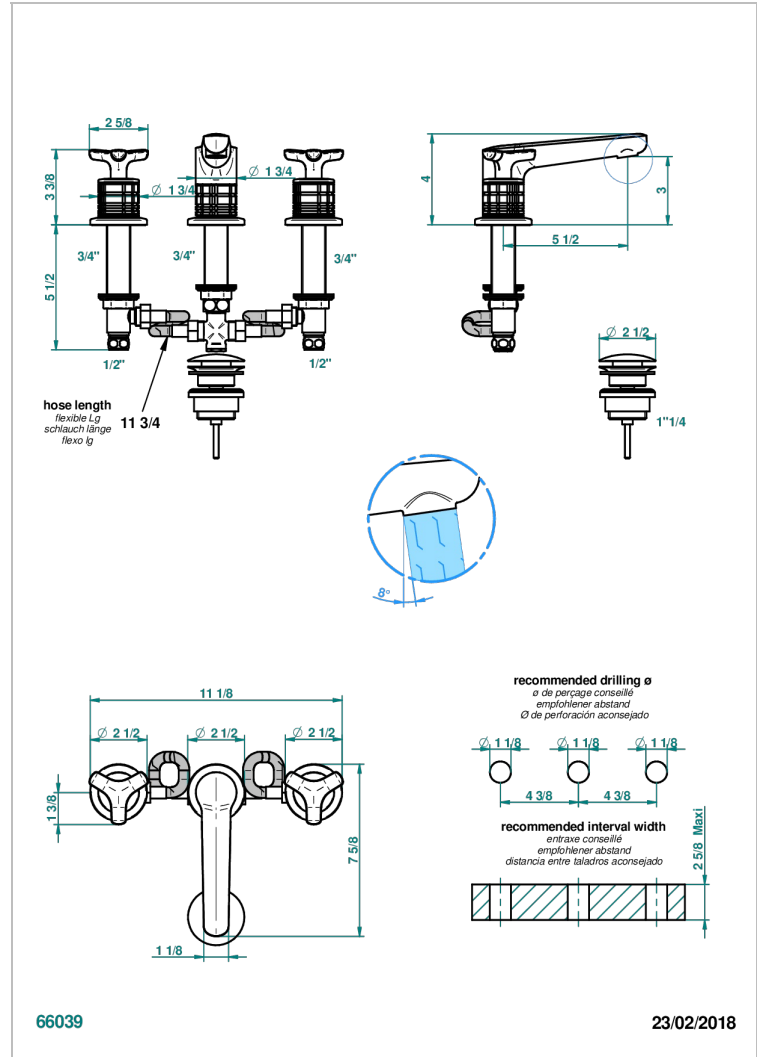

SYSTEM METAL QUADRILLE

G9E-151M

Mélangeur de lavabo 3 trous avec vidage, pour serrage marbre

THG
PARIS

CARACTÉRISTIQUES

- ACS : 18ACCLY393
- NF : NF EN 200 - IA - Chrome
- SVGW-SSIGE : 1901-6813

CERTIFICATIONS