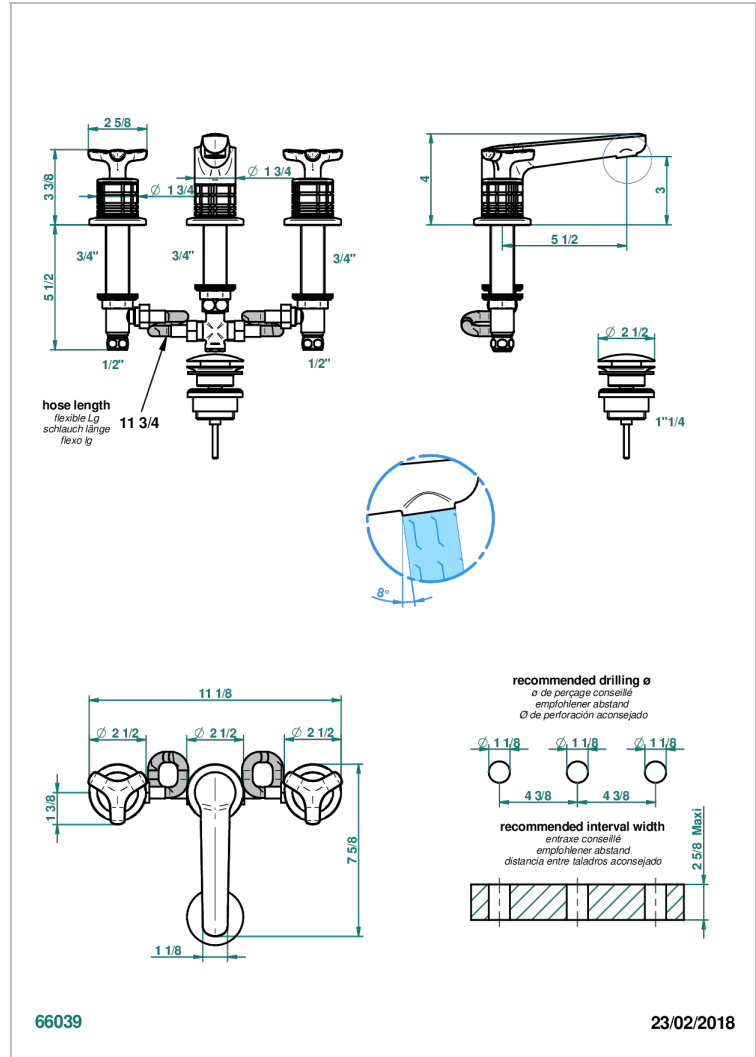

SYSTEM SQUARED METAL

G9E-151M

Batería americana de lavabo 1/2"- llaves con cuerpo largo con vaciador

CARACTERÍSTICAS

- ACS : 18ACCLY393
- NF : NF EN 200 - IA - Chrome
- SVGW-SSIGE : 1901-6813

ESTÁNDAR

ACABADOS DISPONIBLES