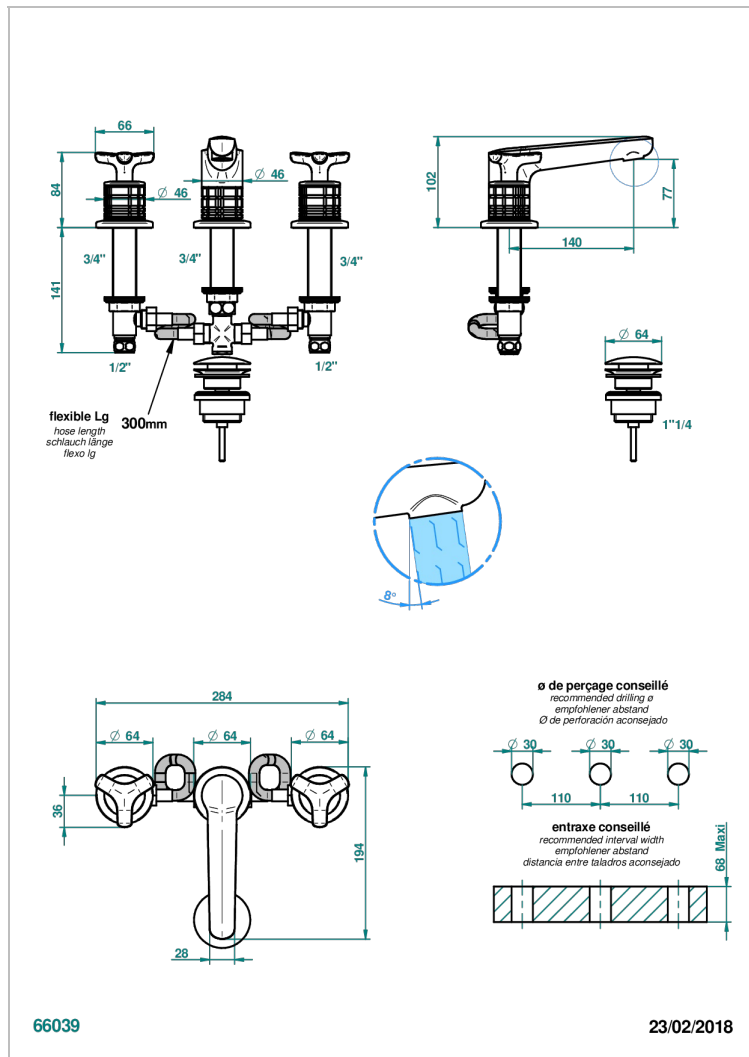

SYSTEM METAL QUADRILLE

G9E-151M

Mélangeur de lavabo 3 trous avec vidage, pour serrage marbre

THG[®]
PARIS

CARACTÉRISTIQUES

- ACS : 18ACCLY393
- NF : NF EN 200 - IA - Chrome
- SVGW-SSIGE : 1901-6813

CERTIFICATIONS