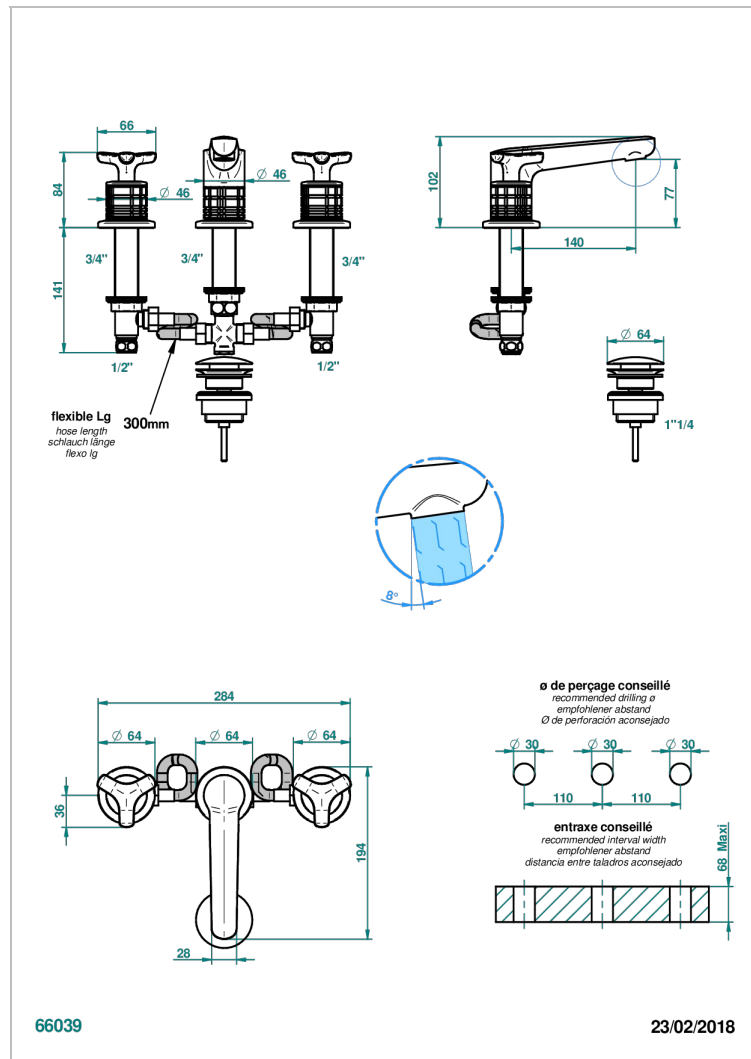

# SYSTEM SQUARED METAL

G9E-151M

THG<sup>®</sup>  
PARIS

Batería americana de lavabo 1/2"- llaves con cuerpo largo con vaciador

## CARACTERÍSTICAS

- ACS : 18ACCLY393
- NF : NF EN 200 - IA - Chrome
- SVGW-SSIGE : 1901-6813