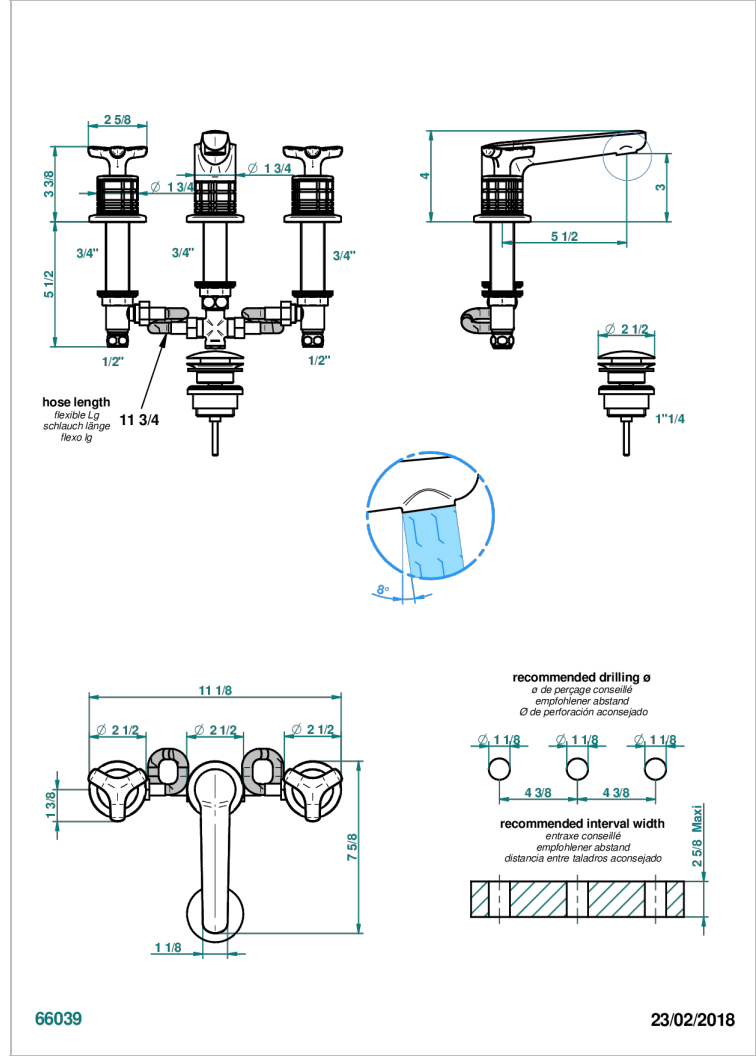

# SYSTEM METAL QUADRILLE

G9E-151M

Mélangeur de lavabo 3 trous avec vidage, pour serrage marbre

THG  
PARIS

## CARACTÉRISTIQUES

- ACS : 18ACCLY393
- NF : NF EN 200 - IA - Chrome
- SVGW-SSIGE : 1901-6813