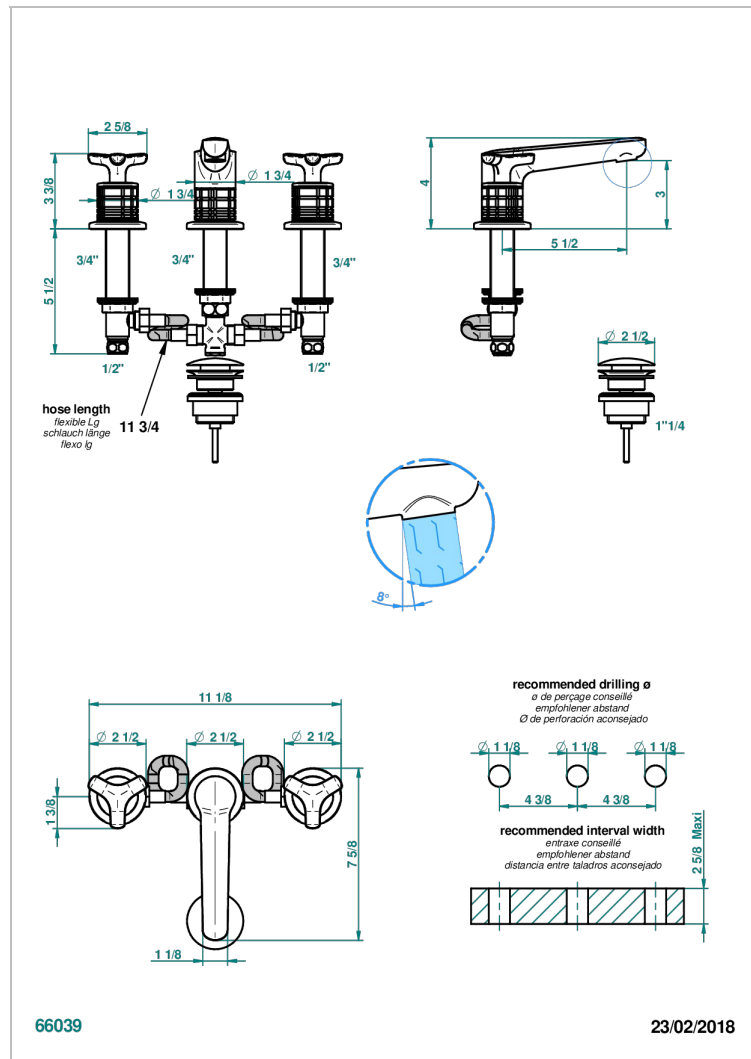

# SYSTEM SQUARED METAL

G9E-151M

Batería americana de lavabo 1/2"- llaves con cuerpo largo con vaciador

THG  
PARIS

## CARACTERÍSTICAS

- ACS : 18ACCLY393
- NF : NF EN 200 - IA - Chrome
- SVGW-SSIGE : 1901-6813