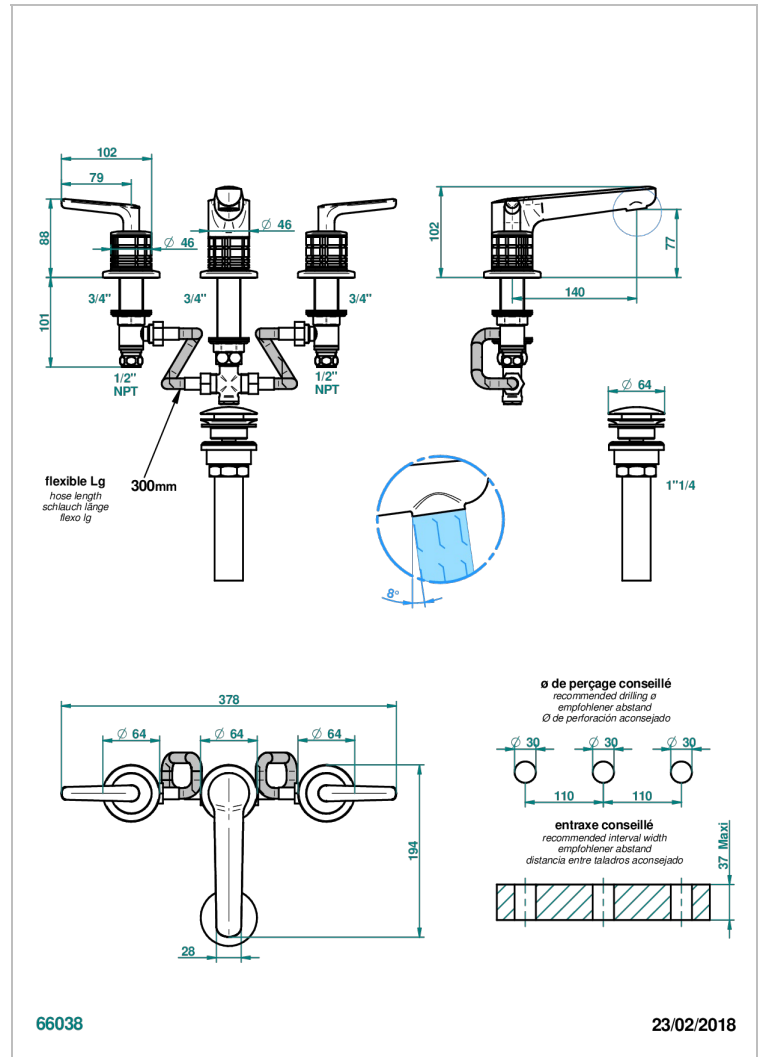

# SYSTEM CRISTAL A MANETTES

G9K-151/US

Mélangeur de lavabo 3 trous avec vidage, standard américain

THG<sup>®</sup>  
PARIS

## CARACTÉRISTIQUES

- Laiton sans plomb
- Têtes à disques céramique 1/2" 1/4 tour
- Aérateur-mousseur
- Fourni avec vidage clic clac
- Vidage et raccordements aux standards US
- Éléments en cristal

Vieux cuivre rouge mat - H07  
Vieux nickel - H28