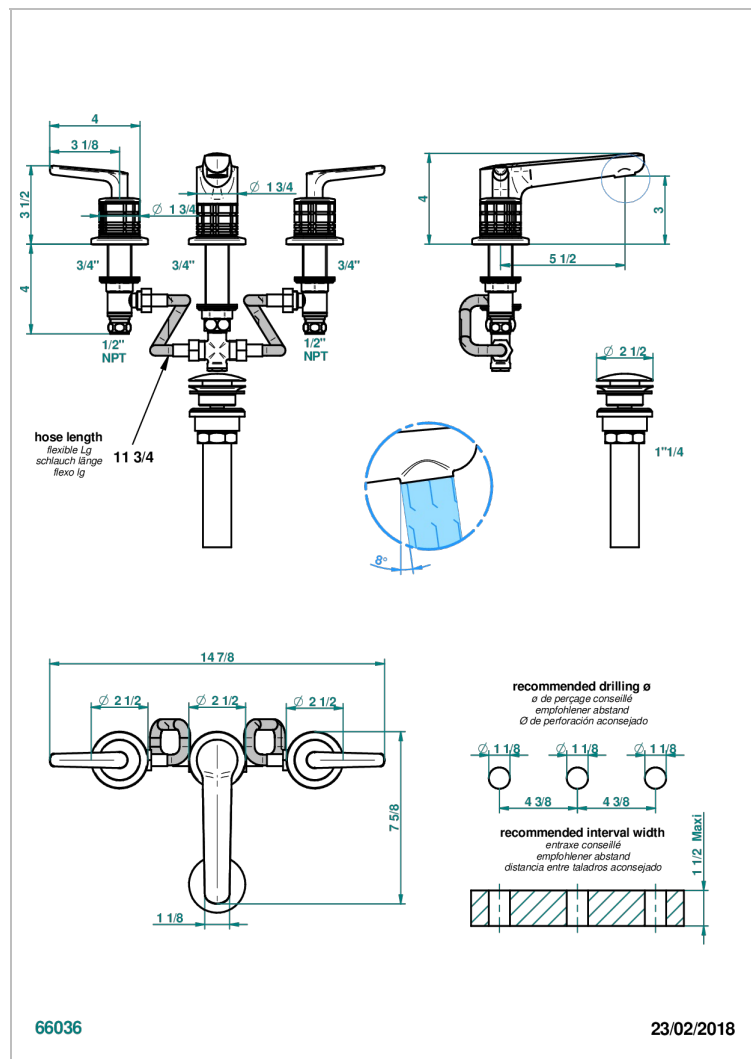

SYSTEM METAL QUADRILLE A MANETTES

G9F-151/US

Mélangeur de lavabo 3 trous avec vidage, standard américain

CARACTÉRISTIQUES

- Laiton sans plomb
- Têtes à disques céramique 1/2" 1/4 tour
- Aérateur-mousseur
- Fourni avec vidage clic clac
- Vidage et raccordements aux standards US

FINITIONS DISPONIBLES

Bronze clair - D01
Chromé - A02
Chromé insert doré - GA1
Chromé mat - C02
Doré brillant - F01
Doré mat - F07

Nickel brillant - B01
Nickel mat - C01
Noir mat céramique - D30
Or pâle - F30
Or pâle mat - F31
Pvd blush - H62