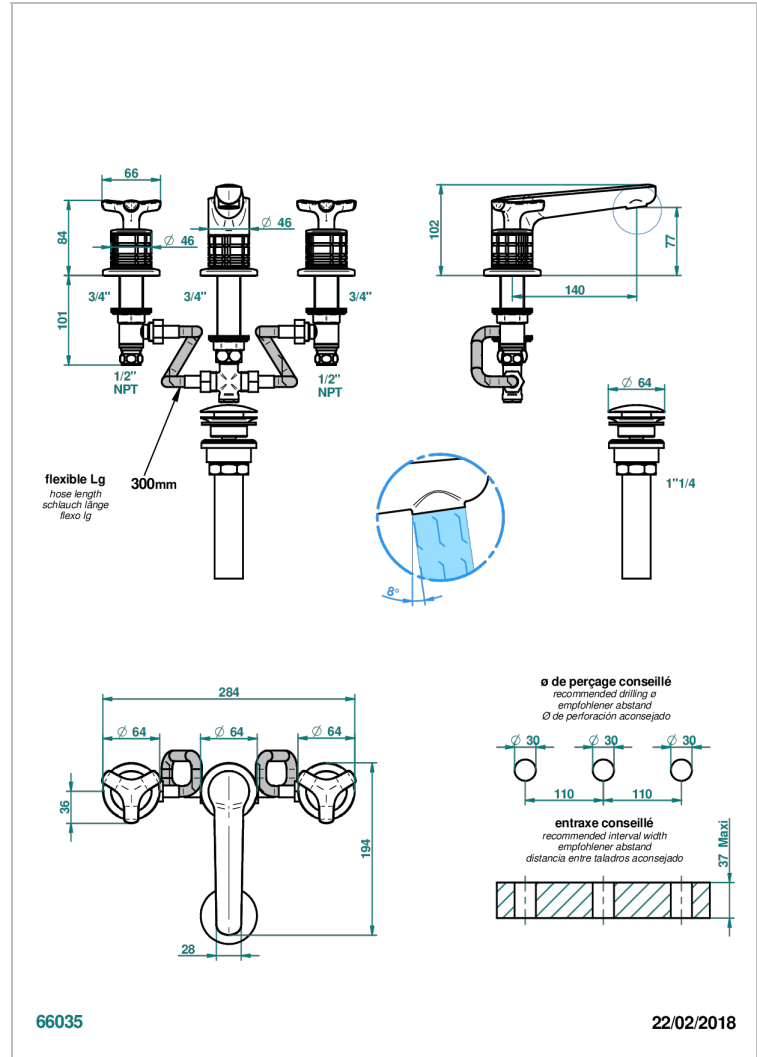

SYSTEM CRISTAL

G9J-151/US

Mélangeur de lavabo 3 trous avec vidage, standard américain

THG[®]
PARIS

CARACTÉRISTIQUES

- Laiton sans plomb
- Têtes à disques céramique 1/2" 1/4 tour
- Aérateur-mousseur
- Fourni avec vidage clic clac
- Vidage et raccordements aux standards US
- Éléments en cristal

Vieux cuivre rouge mat - H07
Vieux nickel - H28