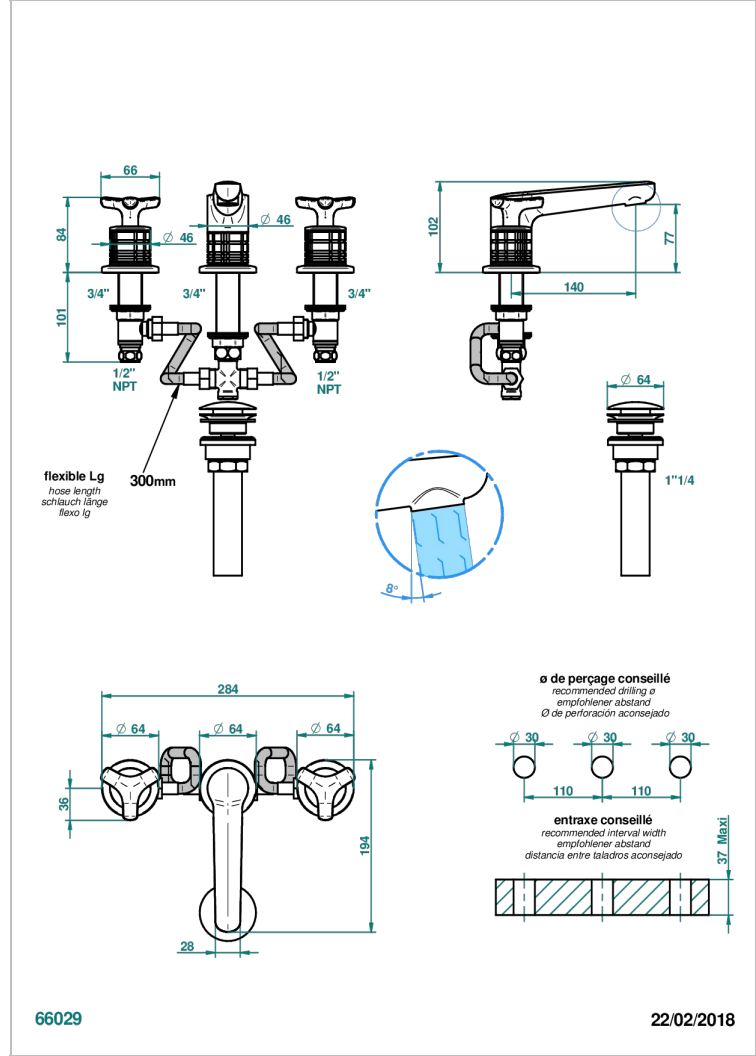

SYSTEM METAL QUADRILLE

G9E-151/US

Mélangeur de lavabo 3 trous avec vidage, standard américain

THG[®]
PARIS

CARACTÉRISTIQUES

- Laiton sans plomb
- Têtes à disques céramique 1/2" 1/4 tour
- Aérateur-mousseur
- Fourni avec vidage clic clac
- Vidage et raccordements aux standards US

FINITIONS DISPONIBLES

Bronze clair - D01
Chromé - A02
Chromé insert doré - GA1
Chromé mat - C02
Doré brillant - F01
Doré mat - F07

Nickel brillant - B01
Nickel mat - C01
Noir mat céramique - D30
Or pâle - F30
Or pâle mat - F31
Pvd blush - H62