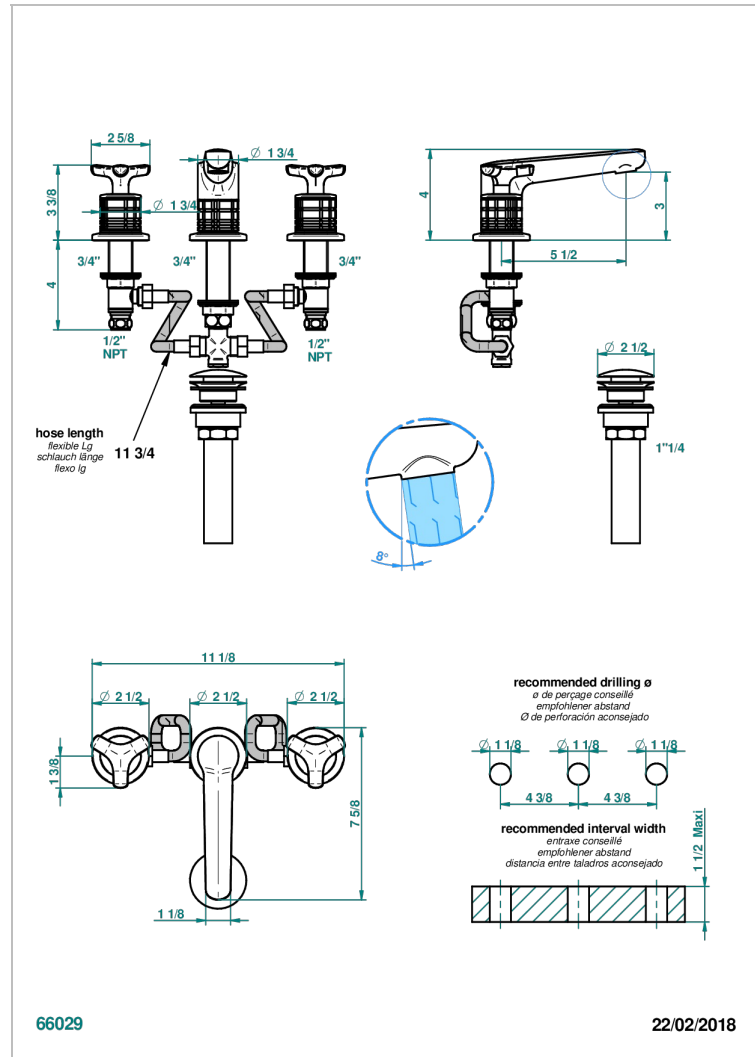

SYSTEM METAL QUADRILLE

G9E-151/US

Mélangeur de lavabo 3 trous avec vidage, standard américain

THG[®]
PARIS

CARACTÉRISTIQUES

- Laiton sans plomb
- Têtes à disques céramique 1/2" 1/4 tour
- Aérateur-mousseur
- Fourni avec vidage clic clac
- Vidage et raccordements aux standards US