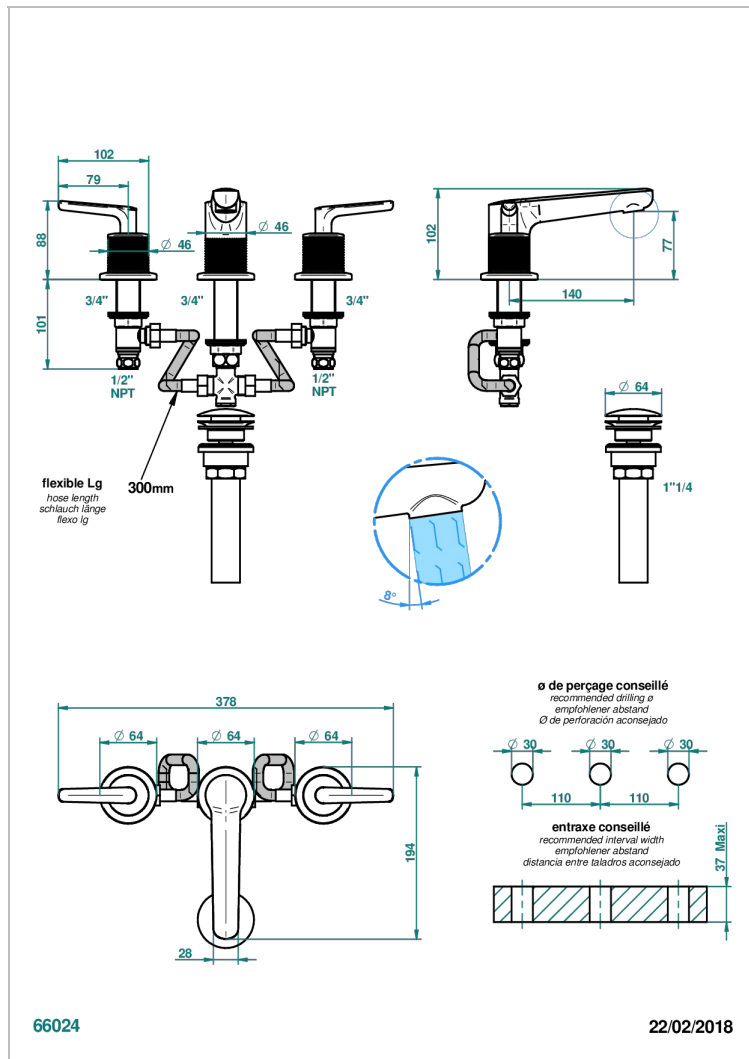

SYSTEM METAL DIAMANT A MANETTES

G9D-151/US

Mélangeur de lavabo 3 trous avec vidage, standard américain

CARACTÉRISTIQUES

- Laiton sans plomb
- Têtes à disques céramique 1/2" 1/4 tour
- Aérateur-mousseur
- Fourni avec vidage clic clac
- Vidage et raccordements aux standards US