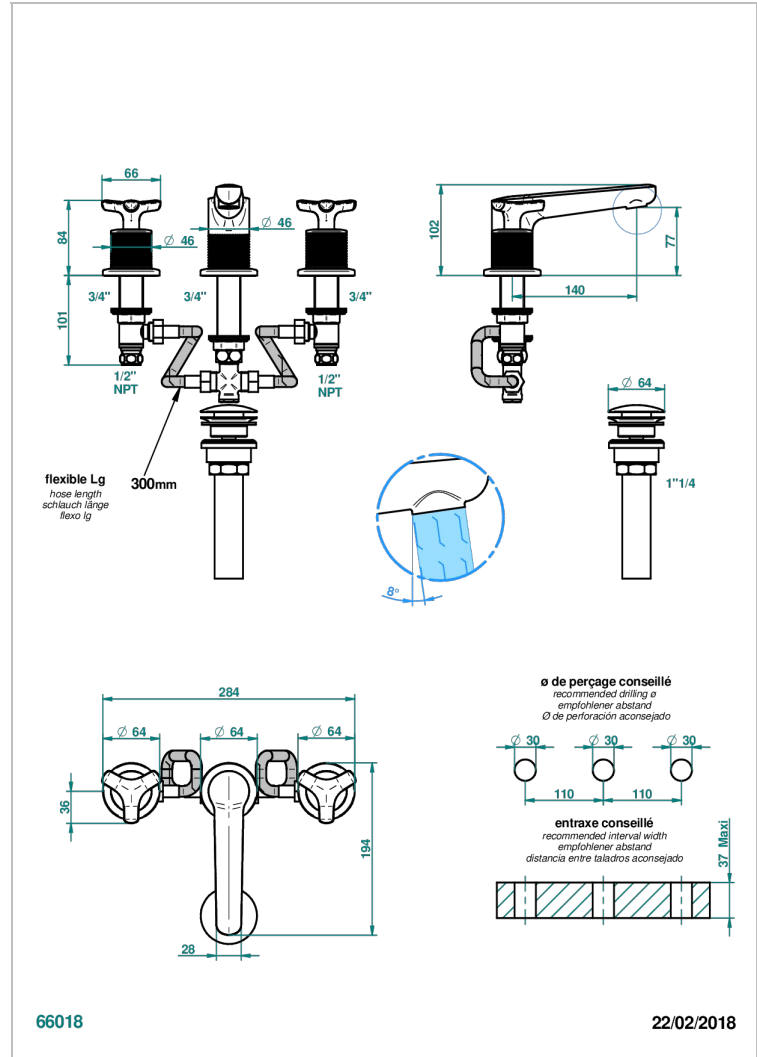

# SYSTEM METAL DIAMANT

G9C-151/US

Mélangeur de lavabo 3 trous avec vidage, standard américain

THG<sup>®</sup>  
PARIS

## CARACTÉRISTIQUES

- Laiton sans plomb
- Têtes à disques céramique 1/2" 1/4 tour
- Aérateur-mousseur
- Fourni avec vidage clic clac
- Vidage et raccordements aux standards US