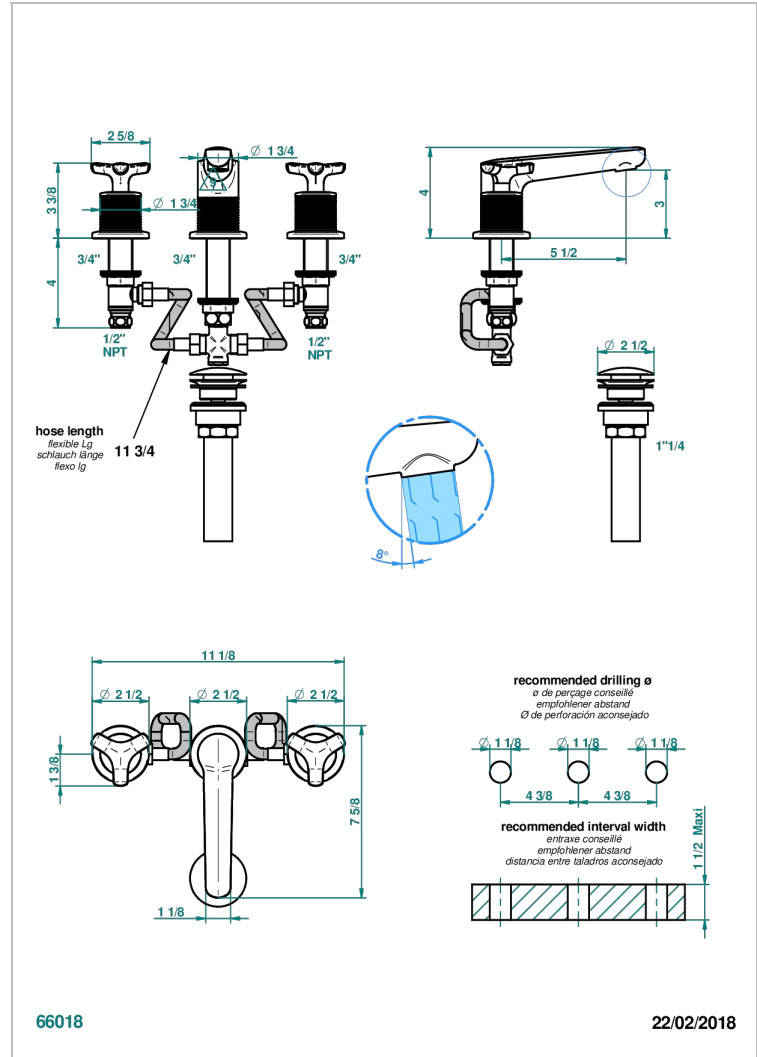

SYSTEM METAL DIAMANT

G9C-151/US

Mélangeur de lavabo 3 trous avec vidage, standard américain

THG[®]
PARIS

CARACTÉRISTIQUES

- Laiton sans plomb
- Têtes à disques céramique 1/2" 1/4 tour
- Aérateur-mousseur
- Fourni avec vidage clic clac
- Vidage et raccordements aux standards US

FINITIONS DISPONIBLES

Bronze clair - D01
Chromé - A02
Chromé insert doré - GA1
Chromé mat - C02
Doré brillant - F01
Doré mat - F07

Nickel brillant - B01
Nickel mat - C01
Noir mat céramique - D30
Or pâle - F30
Or pâle mat - F31
Pvd blush - H62