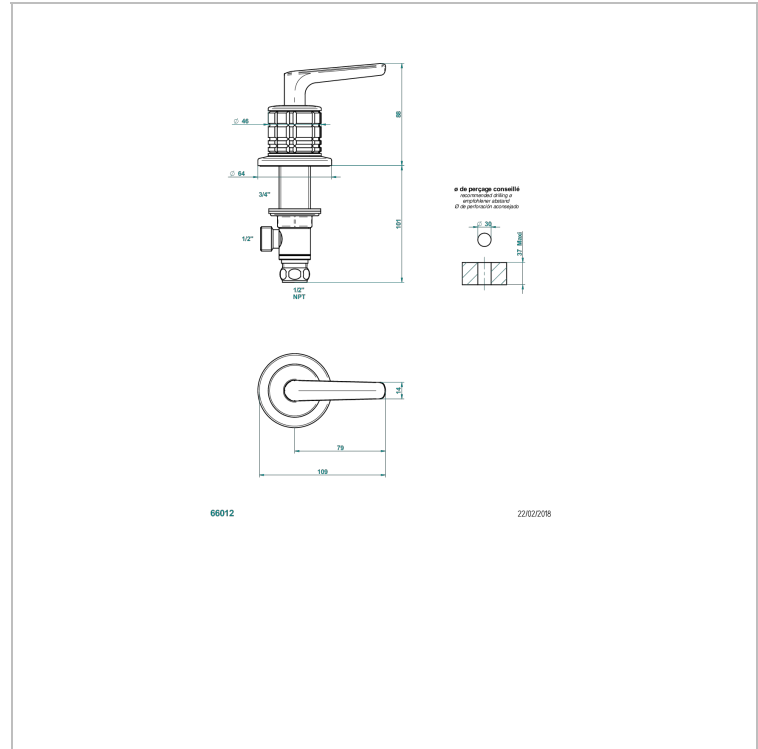

SYSTEM CRYSTAL WITH LEVER

G9K-35/CUS

Côté sur gorge 1/2" côté froid, standard américain

THG[®]
PARIS

CARACTERÍSTICAS

- System Crystal with lever
- Côté sur gorge 1/2" côté froid, standard américain

ACABADOS DISPONIBLES