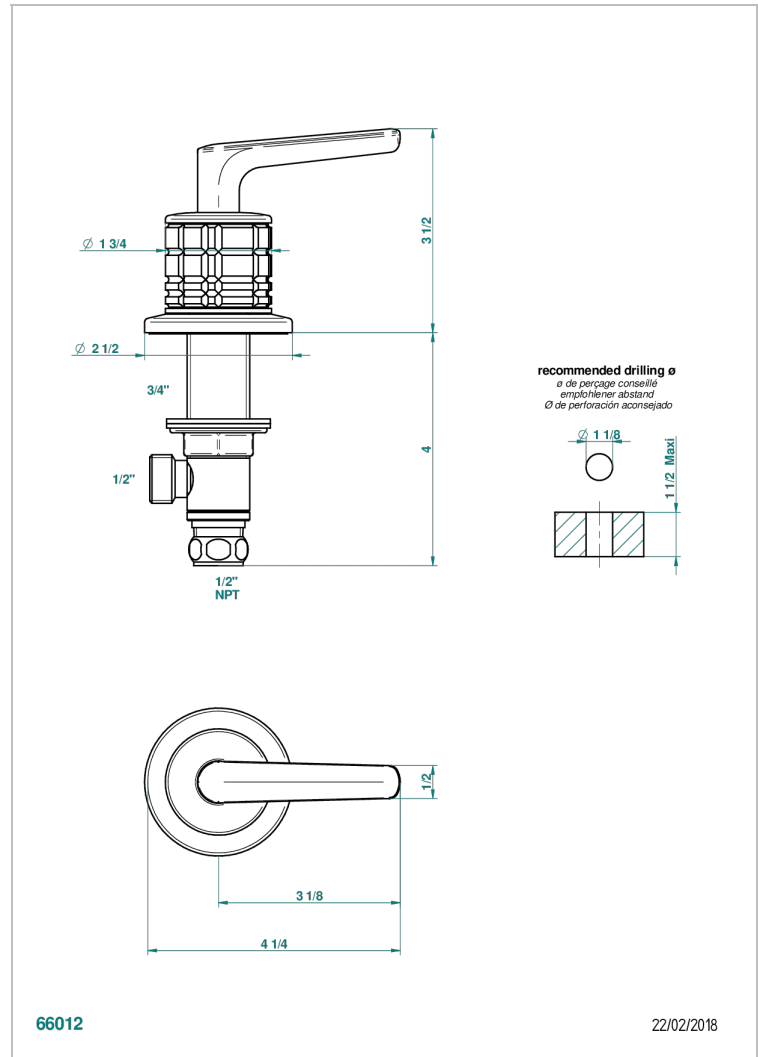

# SYSTEM CRYSTAL WITH LEVER

G9K-35/CUS

Côté sur gorge 1/2" côté froid, standard américain

THG<sup>®</sup>  
PARIS

## CARACTERÍSTICAS

- System Crystal with lever
- Côté sur gorge 1/2" côté froid, standard américain