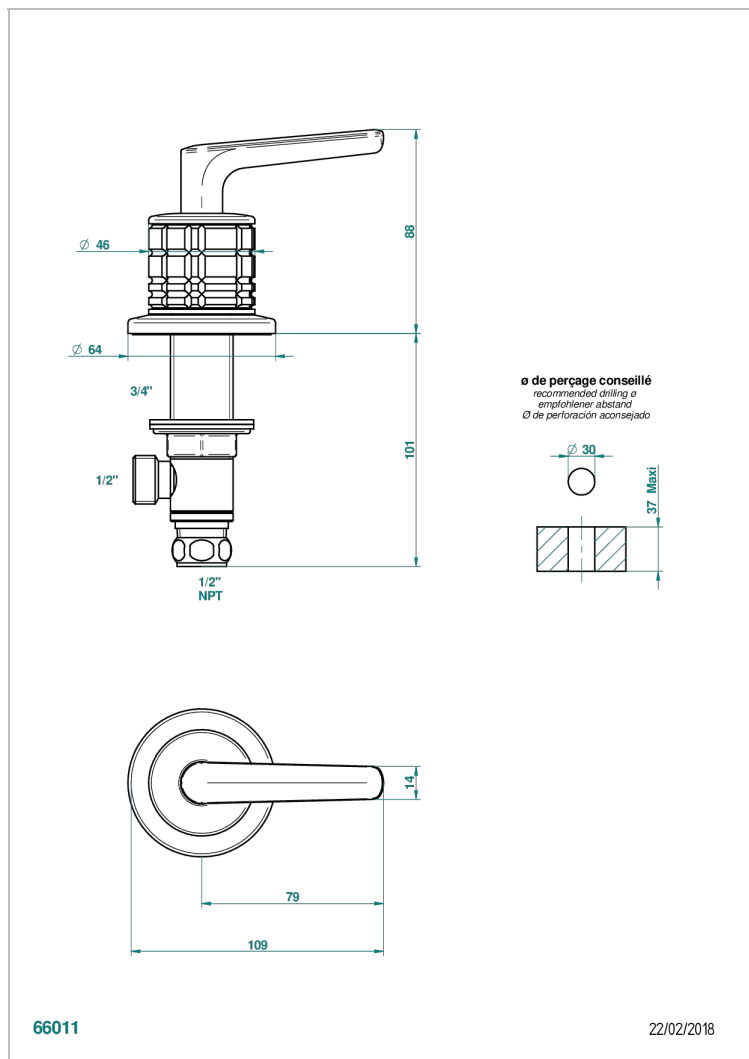

SYSTEM HOWLITE WITH LEVER

G9H-35/CUS

Côté sur gorge 1/2" côté froid, standard américain

THG[®]
PARIS

CARACTERÍSTICAS

- System Howlite with lever
- Côté sur gorge 1/2" côté froid, standard américain

ACABADOS DISPONIBLES