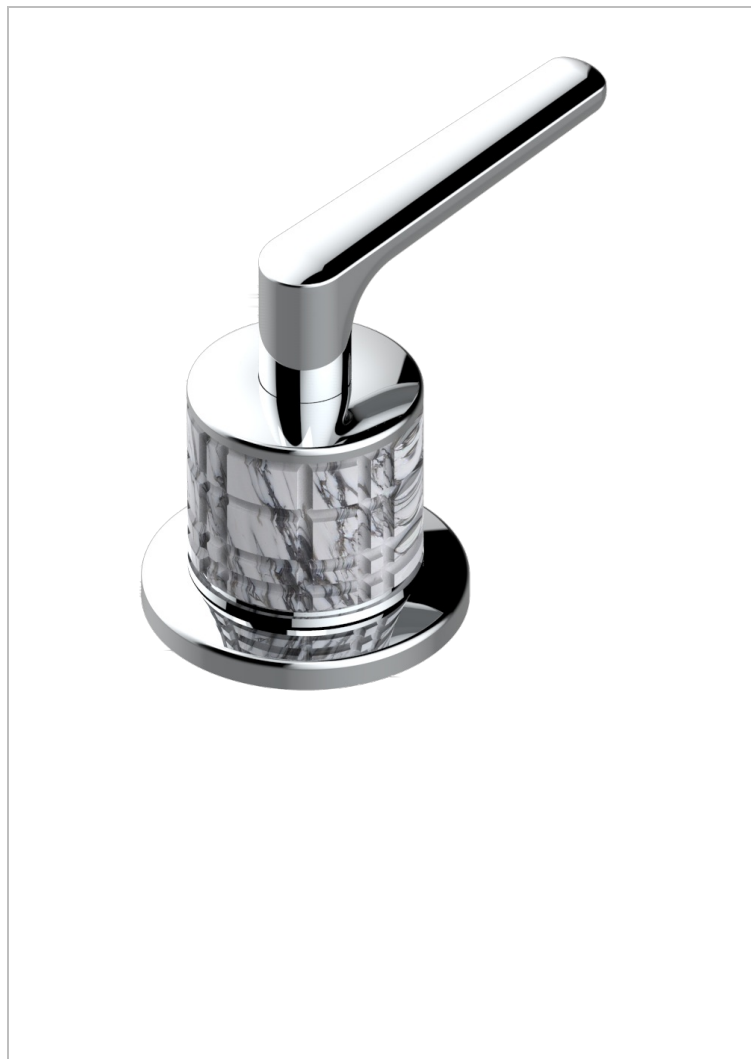

SYSTEM HOWLITE WITH LEVER

G9H-35/CUS

Côté sur gorge 1/2" côté froid, standard américain

THG[®]
PARIS

CARACTERÍSTICAS

- System Howlite with lever
- Côté sur gorge 1/2" côté froid, standard américain

ACABADOS DISPONIBLES

Bronce claro - D01
Cerámica negra mate - D30
Cobre viejo mate - H07
Cromo - A02
Cromo mate - C02
Dorado - F01

Dorado mate - F07
Dorado pálido - F30
Dorado pálido mate (sin barniz) - F31
Níquel - B01
Níquel mate - C01
Níquel viejo - H28