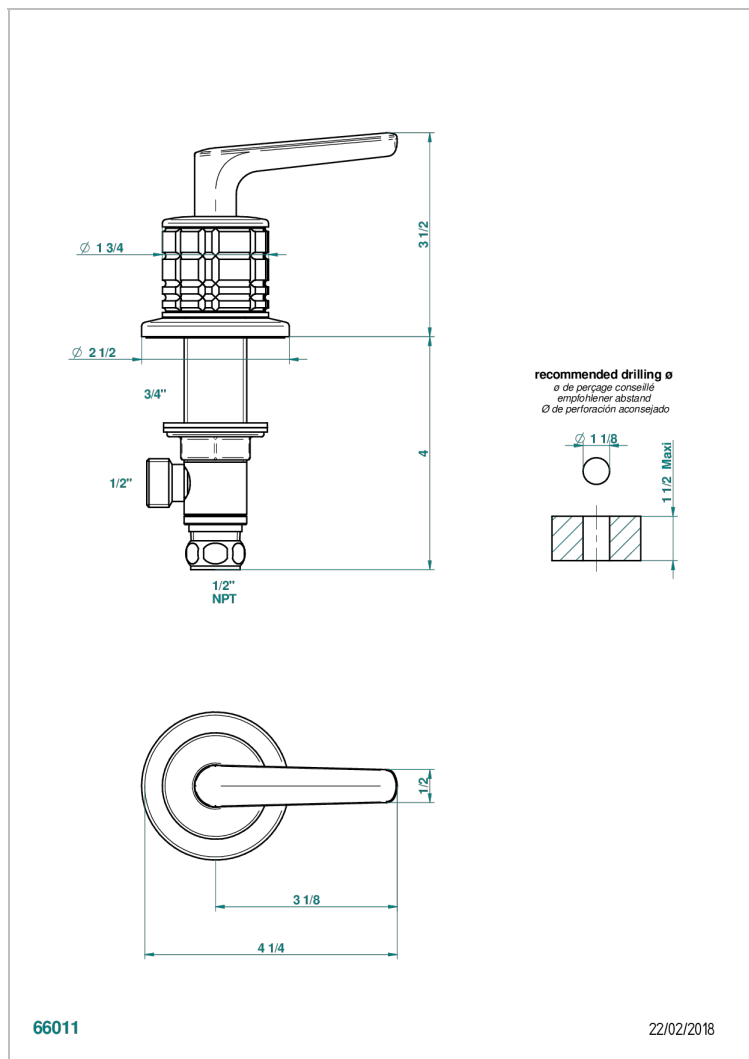

SYSTEM HOWLITE WITH LEVER

G9H-35/CUS

Côté sur gorge 1/2" côté froid, standard américain

THG[®]
PARIS

CARACTERÍSTICAS

- System Howlite with lever
- Côté sur gorge 1/2" côté froid, standard américain

ACABADOS DISPONIBLES