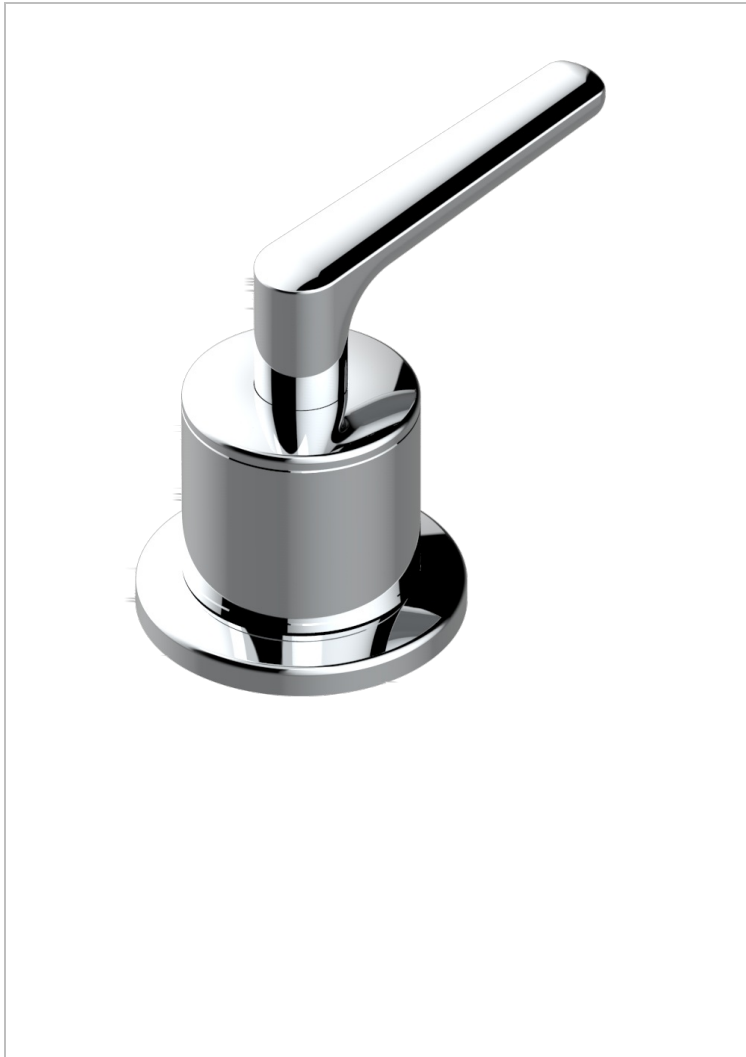

# BONDI A MANETTES

G7G-35/CUS

Côté sur gorge 1/2" côté froid, standard américain

THG<sup>®</sup>  
PARIS

## CARACTÉRISTIQUES

- Bondi à manettes
- Côté sur gorge 1/2" côté froid, standard américain

## FINITIONS DISPONIBLES

Bronze clair - D01  
Chromé - A02  
Chromé / doré - G02  
Chromé mat - C02  
Doré brillant - F01  
Doré mat - F07

Laiton fumé naturel - A13  
Nickel brillant - B01  
Nickel mat - C01  
Noir mat céramique - D30  
Or pâle - F30  
Or pâle mat - F31