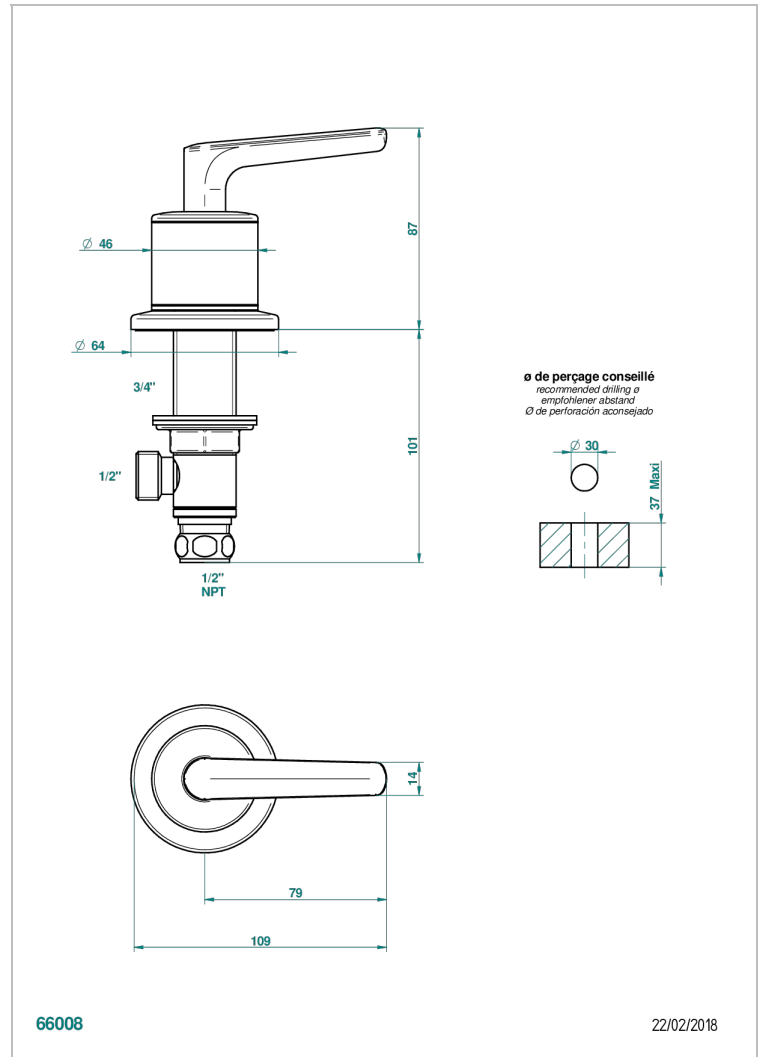

# BONDI A MANETTES

G7G-35/CUS

Côté sur gorge 1/2" côté froid, standard américain

THG<sup>®</sup>  
PARIS

## CARACTÉRISTIQUES

- Bondi à manettes
- Côté sur gorge 1/2" côté froid, standard américain