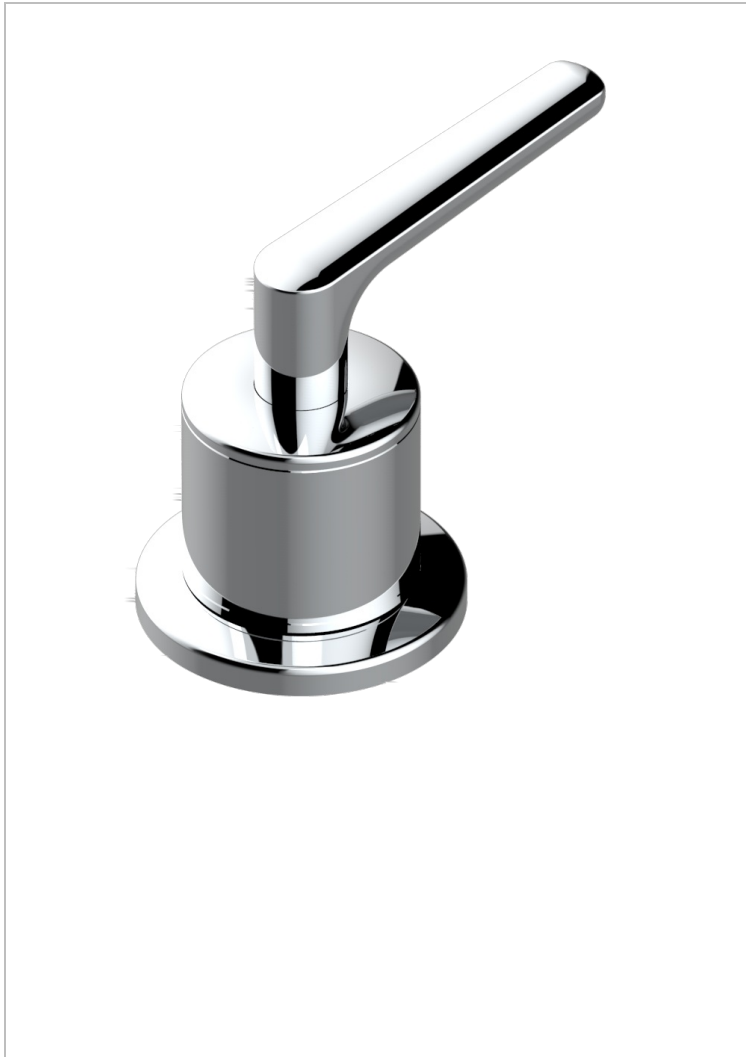

BONDI WITH LEVER

G7G-35/CUS

Côté sur gorge 1/2" côté froid, standard américain

THG[®]
PARIS

CARACTERÍSTICAS

- Bondi with lever
- Côté sur gorge 1/2" côté froid, standard américain

ACABADOS DISPONIBLES

Bronce claro - D01
Cerámica negra mate - D30
Cromo - A02
Cromo / dorado - G02
Cromo mate - C02
Dorado - F01

Dorado mate - F07
Dorado pálido - F30
Dorado pálido mate (sin barniz) - F31
Natural smoked Brass - A13
Níquel - B01
Níquel mate - C01

Níquel viejo - H28
Pvd blush - H62
Pvd blush mate - H60
Pvd color latón - H49
Pvd color latón mate - H50
Pvd color níquel - H55