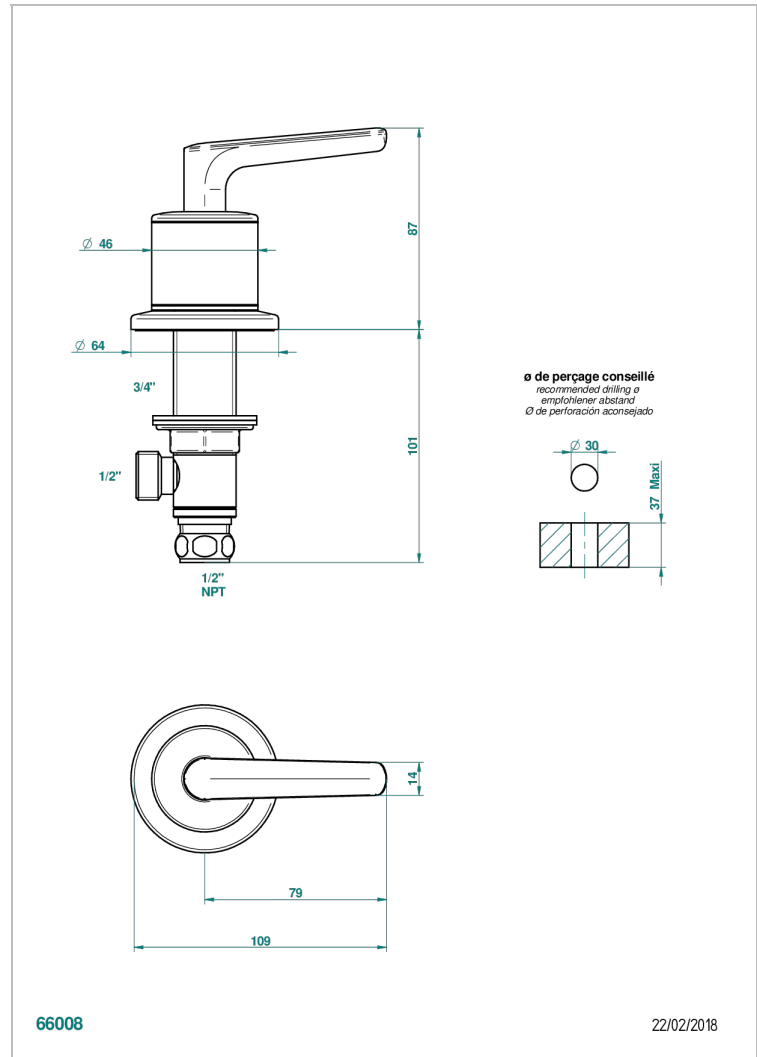

BONDI WITH LEVER

G7G-35/CUS

Côté sur gorge 1/2" côté froid, standard américain

THG[®]
PARIS

CARACTERÍSTICAS

- Bondi with lever
- Côté sur gorge 1/2" côté froid, standard américain

ACABADOS DISPONIBLES

Bronce claro - D01
Cerámica negra mate - D30
Cromo - A02
Cromo / dorado - G02
Cromo mate - C02
Dorado - F01