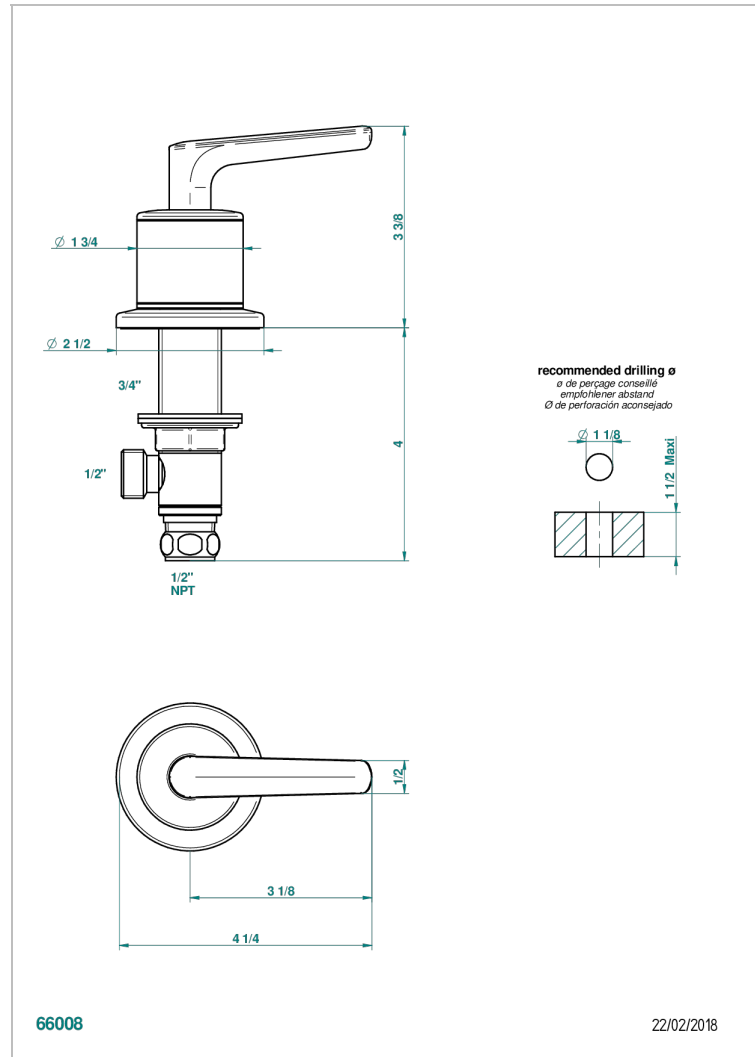

BONDI A MANETTES

G7G-35/CUS

Côté sur gorge 1/2" côté froid, standard américain

THG[®]
PARIS

CARACTÉRISTIQUES

- Bondi à manettes
- Côté sur gorge 1/2" côté froid, standard américain

FINITIONS DISPONIBLES

Bronze clair - D01
Chromé - A02
Chromé / doré - G02
Chromé mat - C02
Doré brillant - F01
Doré mat - F07