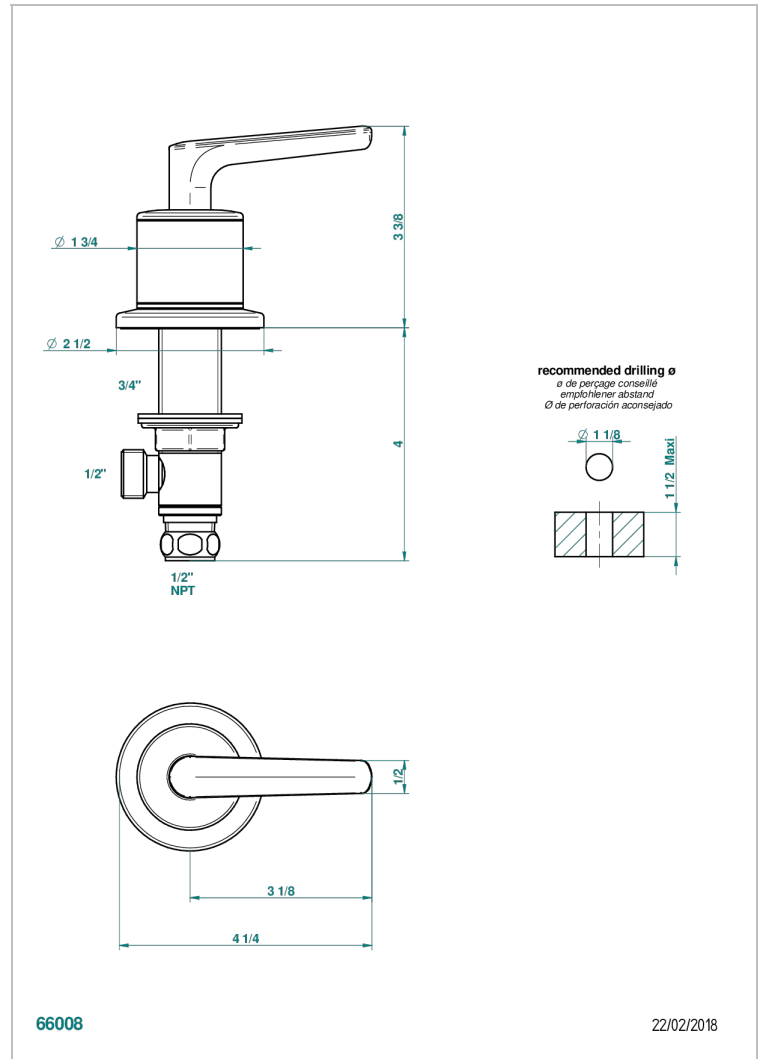

BONDI WITH LEVER

G7G-35/CUS

Côté sur gorge 1/2" côté froid, standard américain

THG[®]
PARIS

CARACTERÍSTICAS

- Bondi with lever
- Côté sur gorge 1/2" côté froid, standard américain

ACABADOS DISPONIBLES

Bronce claro - D01
Cerámica negra mate - D30
Cromo - A02
Cromo / dorado - G02
Cromo mate - C02
Dorado - F01