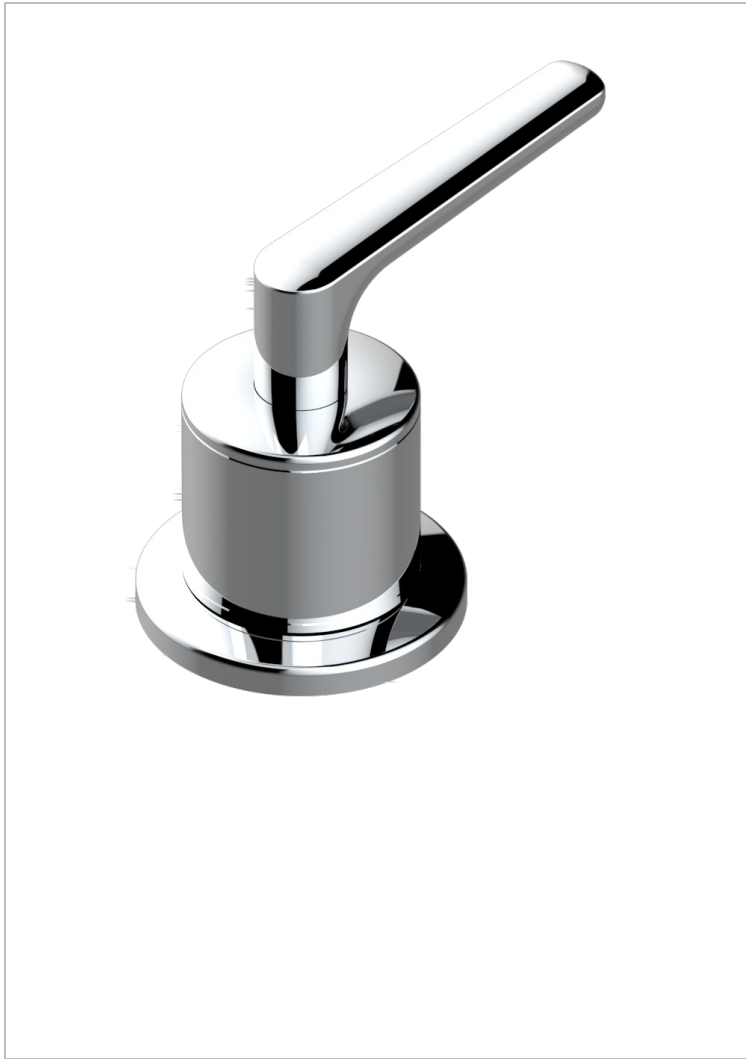

BONDI WITH LEVER

G7G-35/CUS

Côté sur gorge 1/2" côté froid, standard américain

THG[®]
PARIS

CARACTERÍSTICAS

- Bondi with lever
- Côté sur gorge 1/2" côté froid, standard américain

ACABADOS DISPONIBLES

Bronce claro - D01
Cerámica negra mate - D30
Cromo - A02
Cromo / dorado - G02
Cromo mate - C02
Dorado - F01

Dorado mate - F07
Dorado pálido - F30
Dorado pálido mate (sin barniz) - F31
Natural smoked Brass - A13
Níquel - B01
Níquel mate - C01

Níquel viejo - H28
Pvd blush - H62
Pvd blush mate - H60
Pvd color latón - H49
Pvd color latón mate - H50
Pvd color níquel - H55