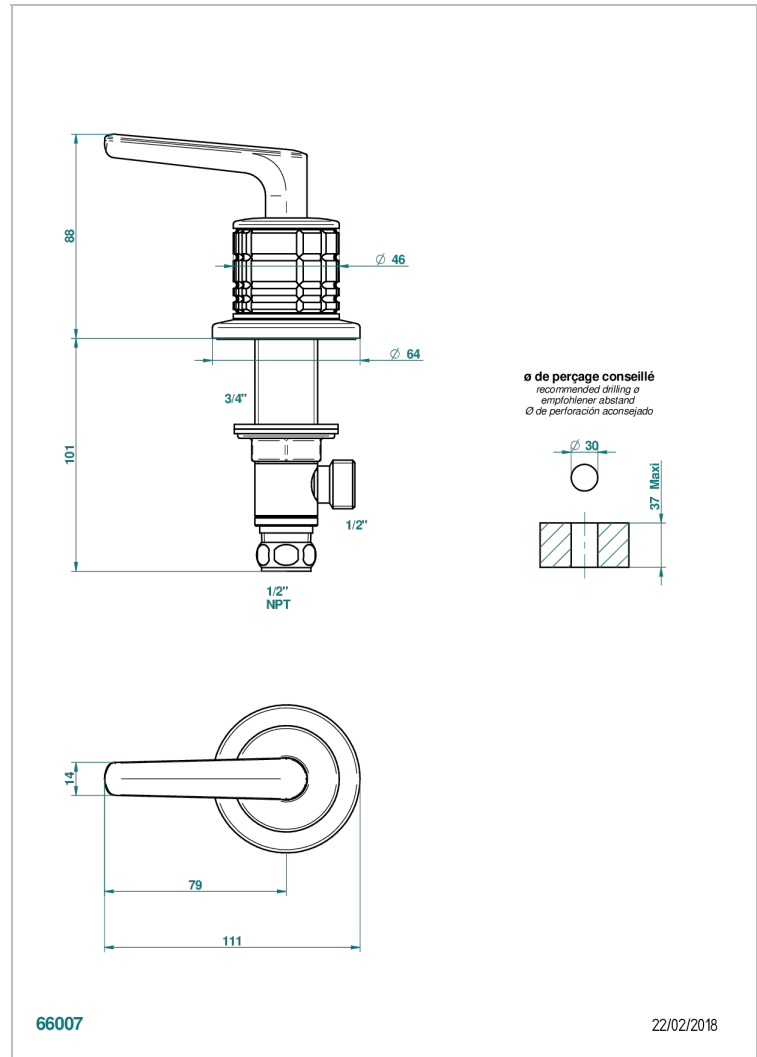

SYSTEM CRYSTAL WITH LEVER

G9K-35/HUS

Côté sur gorge 1/2" côté chaud, standard américain

THG[®]
PARIS

CARACTERÍSTICAS

- System Crystal with lever
- Côté sur gorge 1/2" côté chaud, standard américain

ACABADOS DISPONIBLES

Bronce claro - D01
Cerámica negra mate - D30
Cobre viejo mate - H07
Cromo - A02
Cromo mate - C02
Dorado - F01

Dorado mate - F07
Dorado pálido - F30
Dorado pálido mate (sin barniz) - F31
Níquel - B01
Níquel mate - C01
Níquel viejo - H28