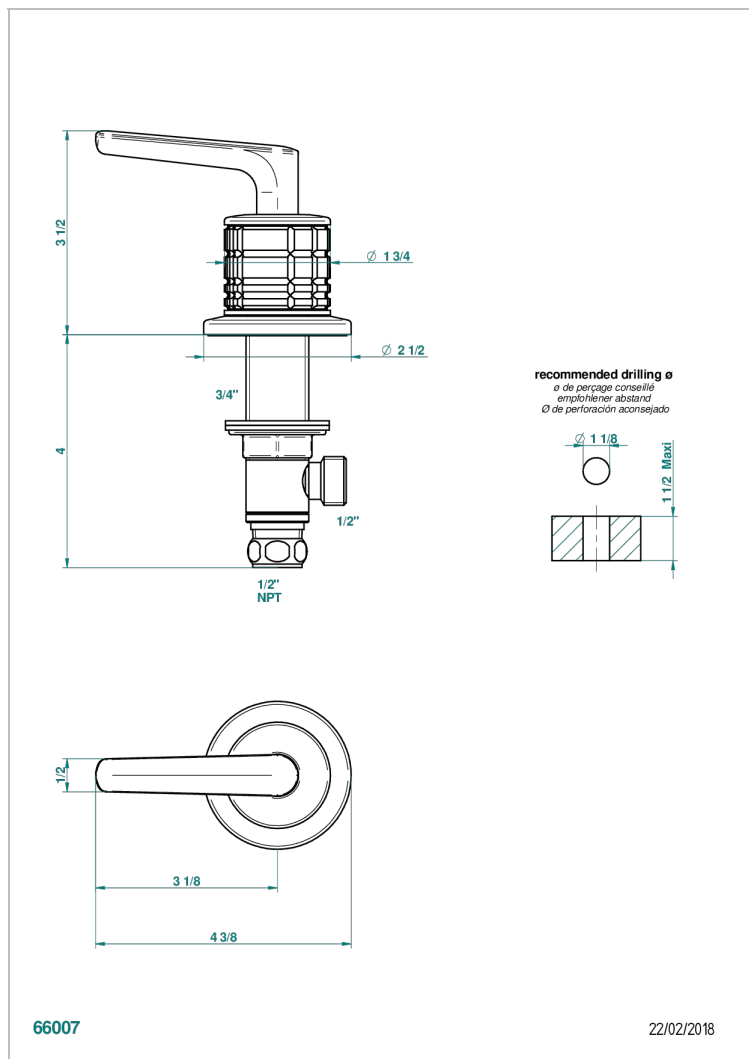

SYSTEM CRYSTAL WITH LEVER

G9K-35/HUS

Côté sur gorge 1/2" côté chaud, standard américain

THG[®]
PARIS

CARACTERÍSTICAS

- System Crystal with lever
- Côté sur gorge 1/2" côté chaud, standard américain

ACABADOS DISPONIBLES

Bronce claro - D01
Cerámica negra mate - D30
Cobre viejo mate - H07
Cromo - A02
Cromo mate - C02
Dorado - F01

Dorado mate - F07
Dorado pálido - F30
Dorado pálido mate (sin barniz) - F31
Níquel - B01
Níquel mate - C01
Níquel viejo - H28