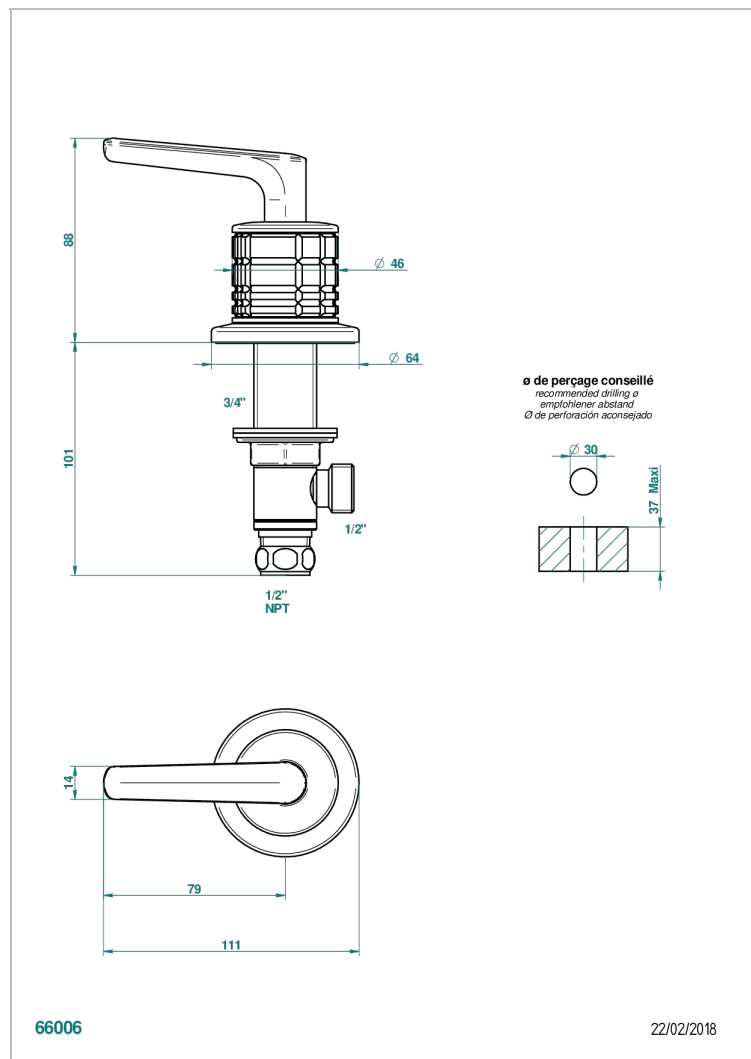

SYSTEM HOWLITE WITH LEVER

G9H-35/HUS

Côté sur gorge 1/2" côté chaud, standard américain

THG[®]
PARIS

CARACTERÍSTICAS

- System Howlite with lever
- Côté sur gorge 1/2" côté chaud, standard américain

ACABADOS DISPONIBLES