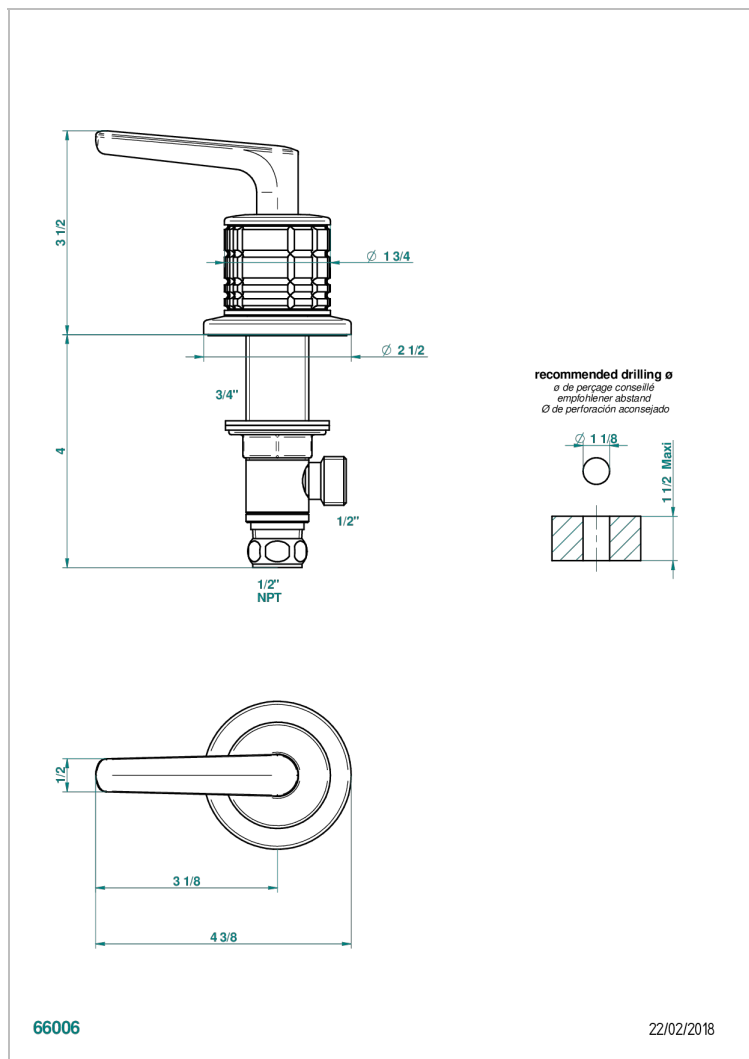

SYSTEM HOWLITE WITH LEVER

G9H-35/HUS

Côté sur gorge 1/2" côté chaud, standard américain

THG[®]
PARIS

CARACTERÍSTICAS

- System Howlite with lever
- Côté sur gorge 1/2" côté chaud, standard américain

ACABADOS DISPONIBLES

Bronce claro - D01
Cerámica negra mate - D30
Cobre viejo mate - H07
Cromo - A02
Cromo mate - C02
Dorado - F01

Dorado mate - F07
Dorado pálido - F30
Dorado pálido mate (sin barniz) - F31
Níquel - B01
Níquel mate - C01
Níquel viejo - H28