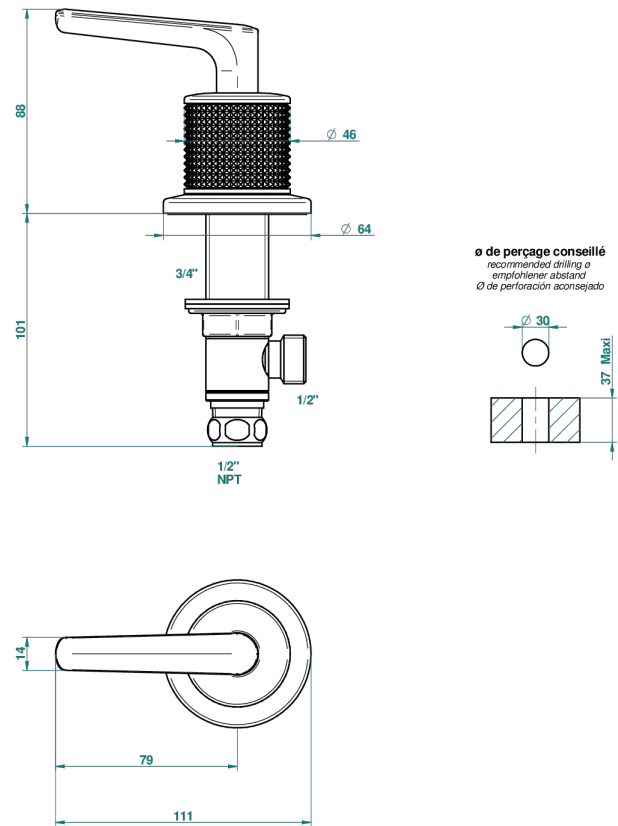

SYSTEM DIAMOND METAL WITH LEVER

G9D-35/HUS

Côté sur gorge 1/2" côté chaud, standard américain

THG[®]
PARIS

66004

22/02/2018

CARACTERÍSTICAS

- System Diamond Metal with lever
- Côté sur gorge 1/2" côté chaud, standard américain

ACABADOS DISPONIBLES

Bronce claro - D01
Cerámica negra mate - D30
Cobre viejo mate - H07
Cromo - A02
Cromo mate - C02
Dorado - F01

Dorado mate - F07
Dorado pálido - F30
Dorado pálido mate (sin barniz) - F31
Níquel - B01
Níquel mate - C01
Níquel viejo - H28