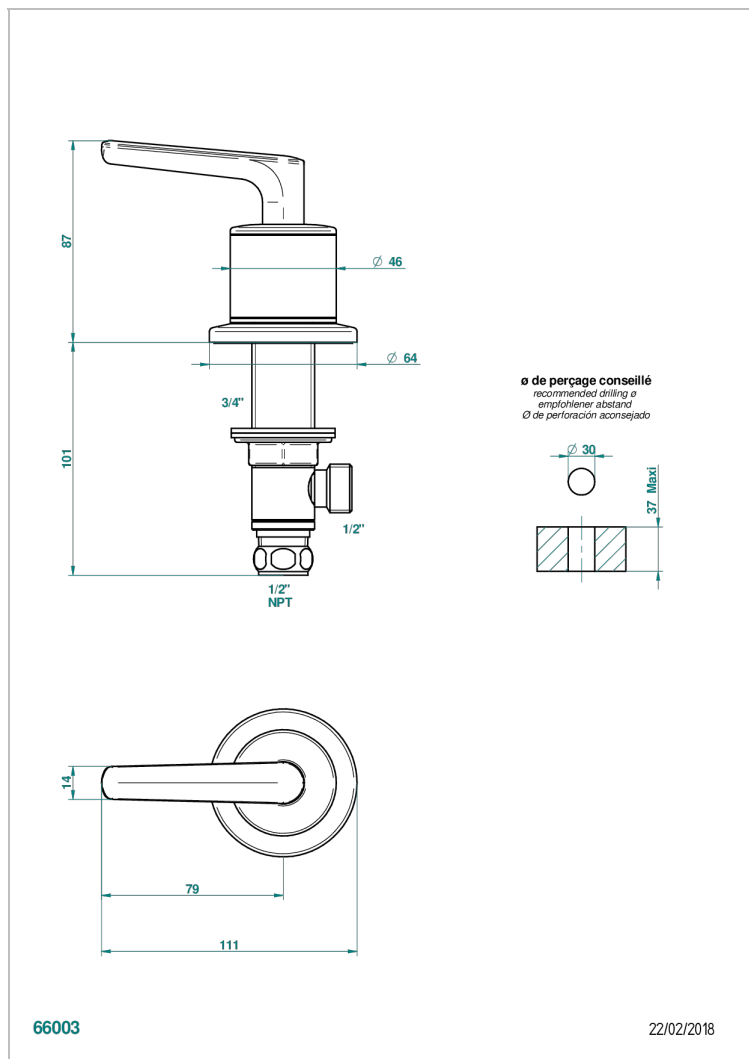

# SYSTEM SMOOTH METAL WITH LEVER

G9B-35/HUS

Côté sur gorge 1/2" côté chaud, standard américain

THG<sup>®</sup>  
PARIS

66003

22/02/2018

## CARACTERÍSTICAS

- System Smooth Metal with lever
- Côté sur gorge 1/2" côté chaud, standard américain