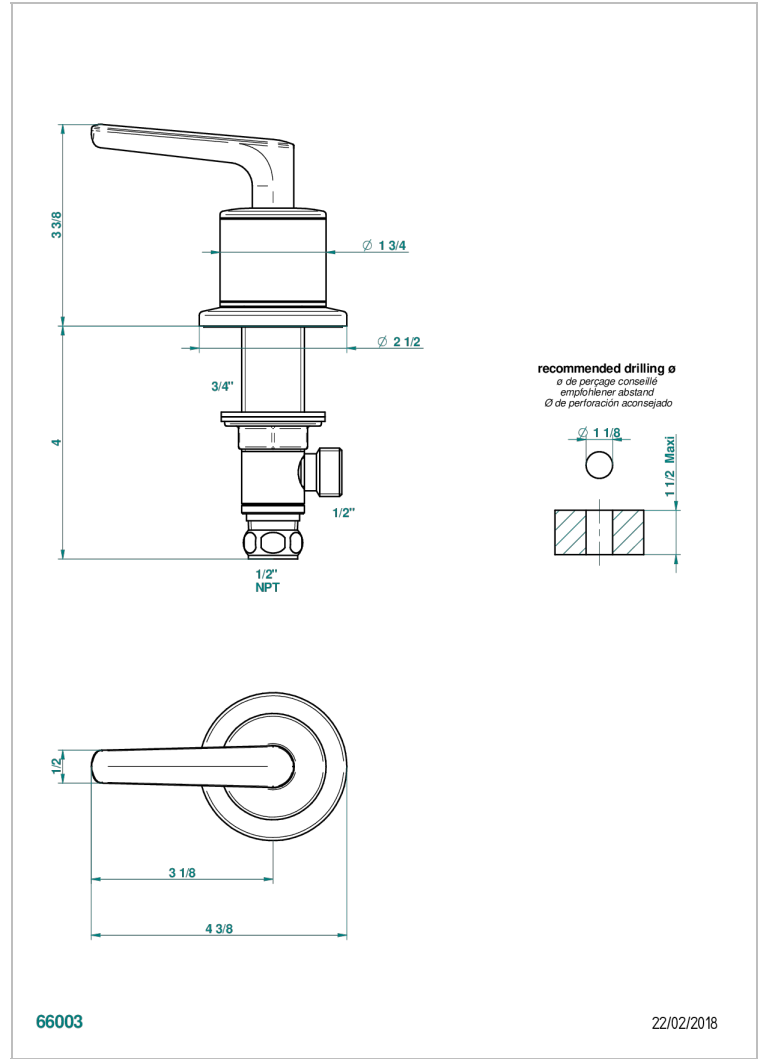

# SYSTEM SMOOTH METAL WITH LEVER

G9B-35/HUS

Côté sur gorge 1/2" côté chaud, standard américain

THG<sup>®</sup>  
PARIS

## CARACTERÍSTICAS

- System Smooth Metal with lever
- Côté sur gorge 1/2" côté chaud, standard américain